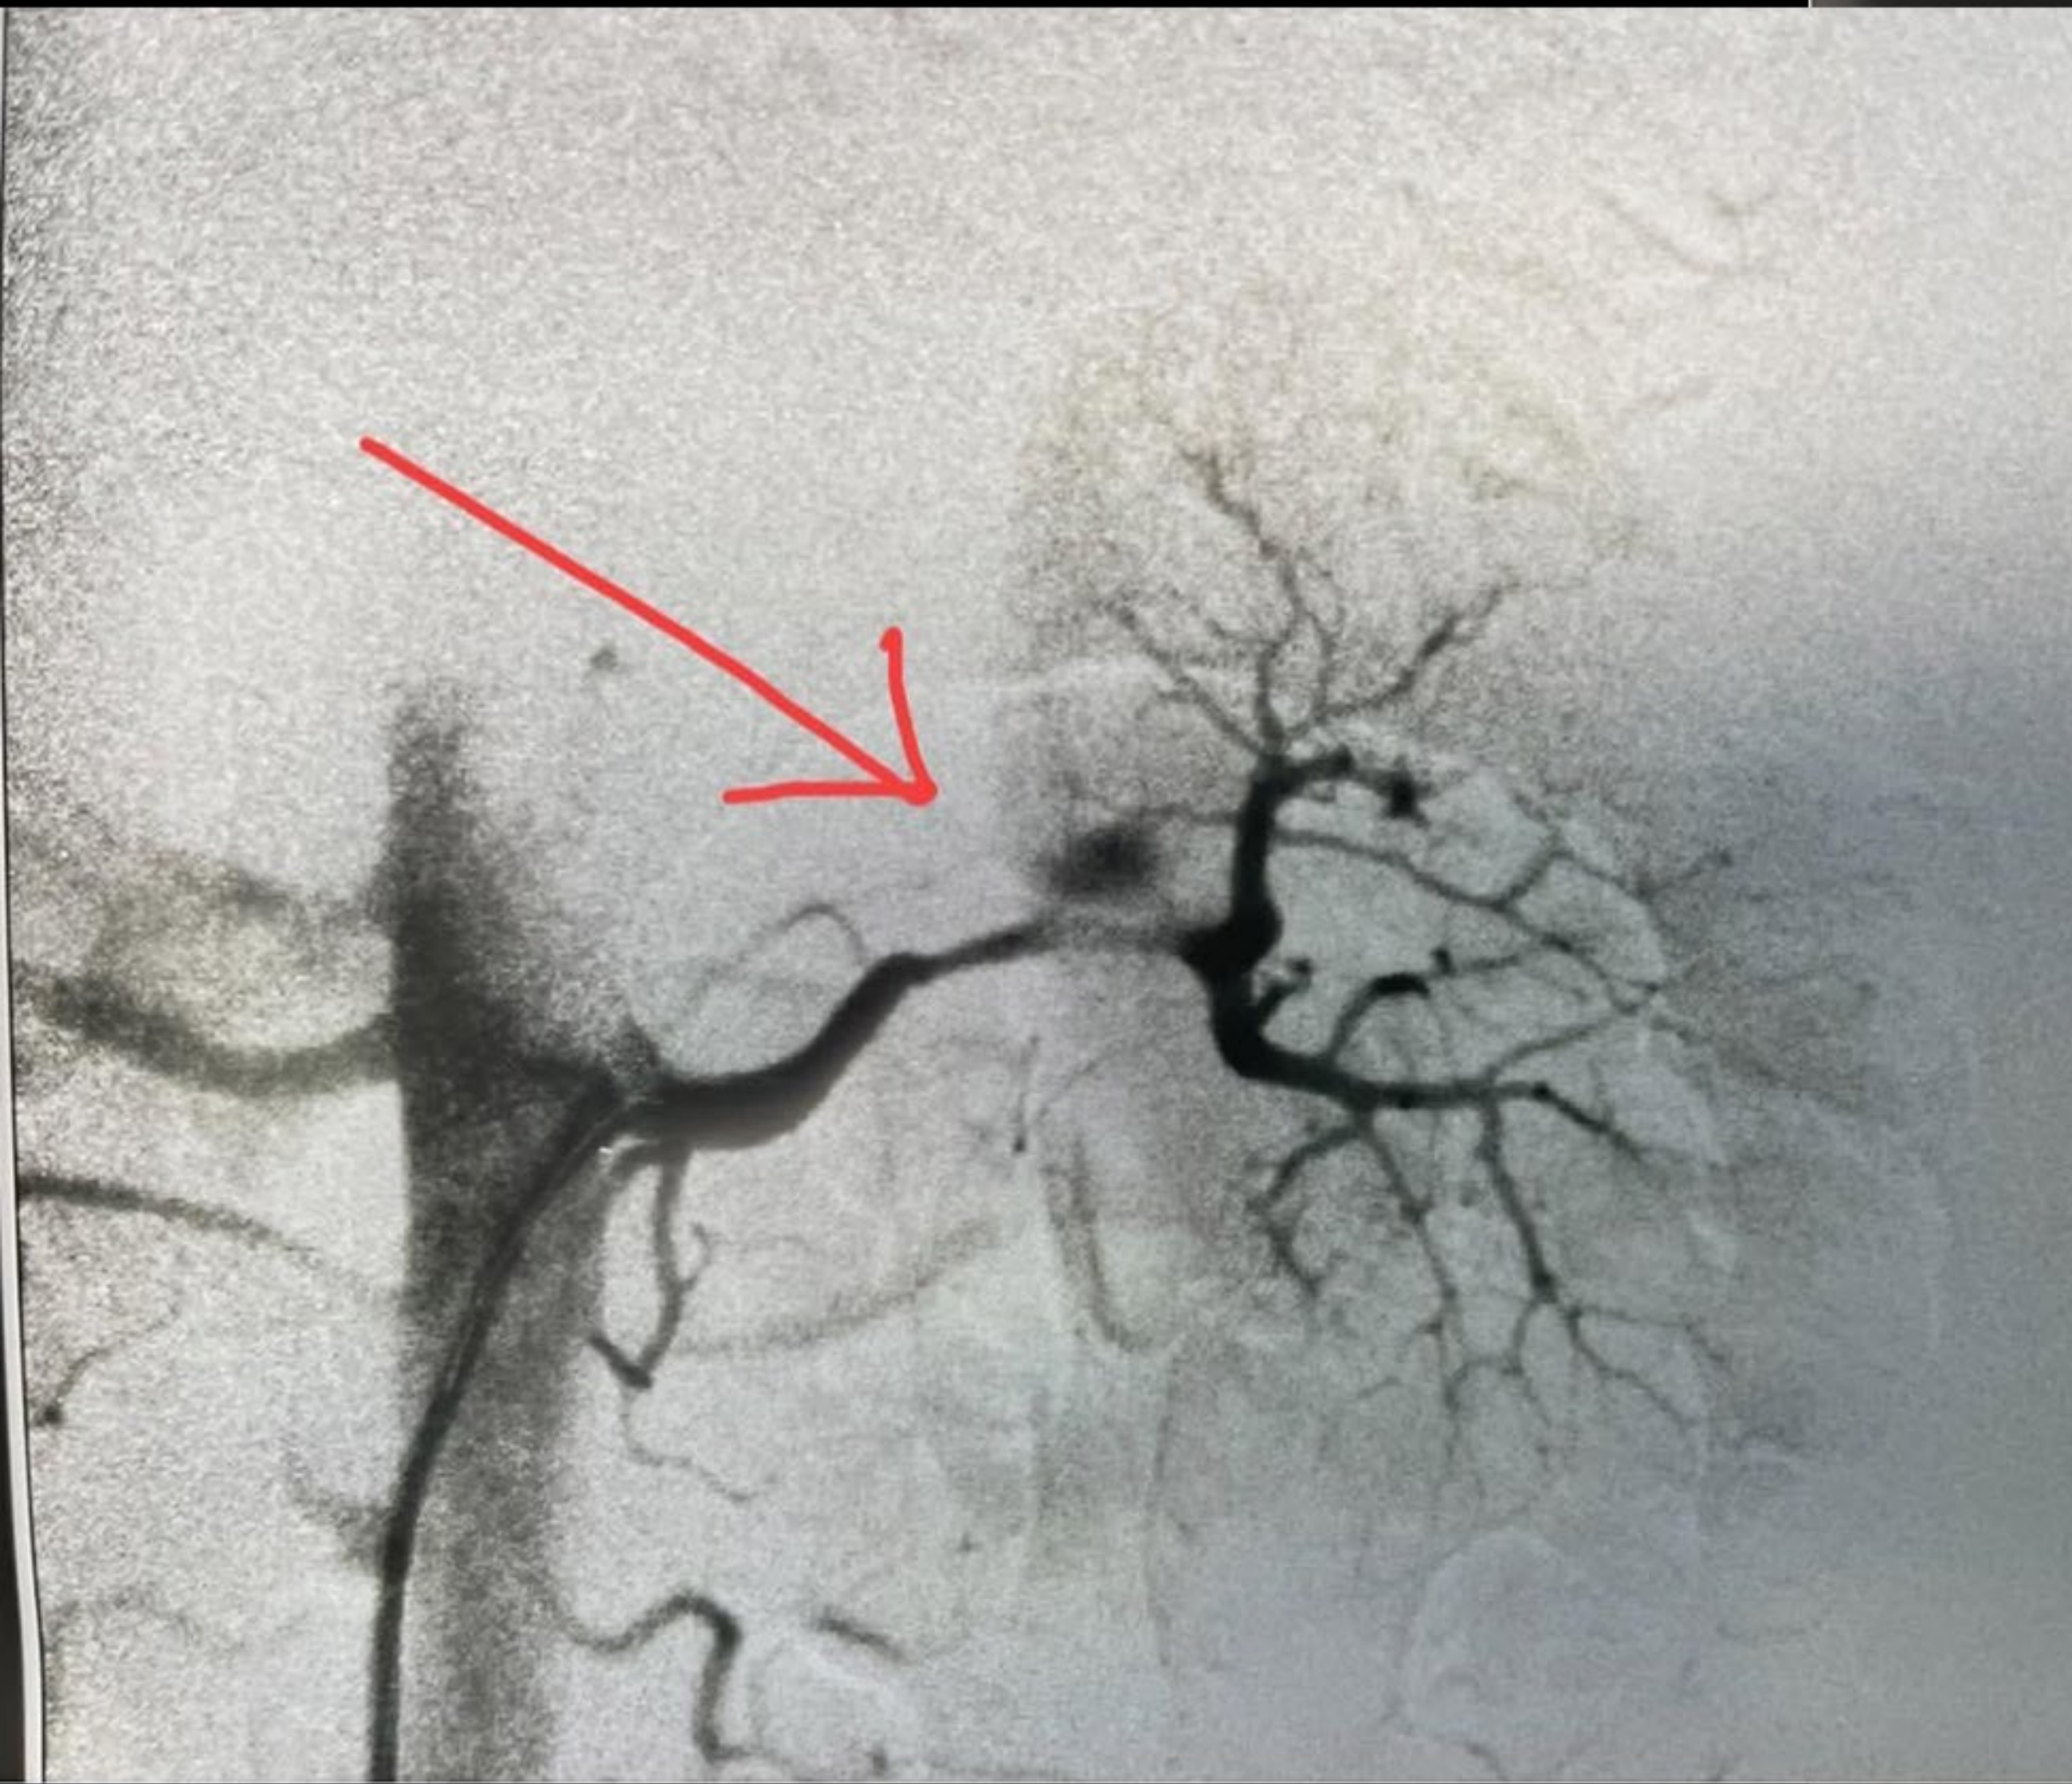

AP001020
242909
01-01-1973
545069

65.6 kV
0.39 mAs
15
Vasc Standard