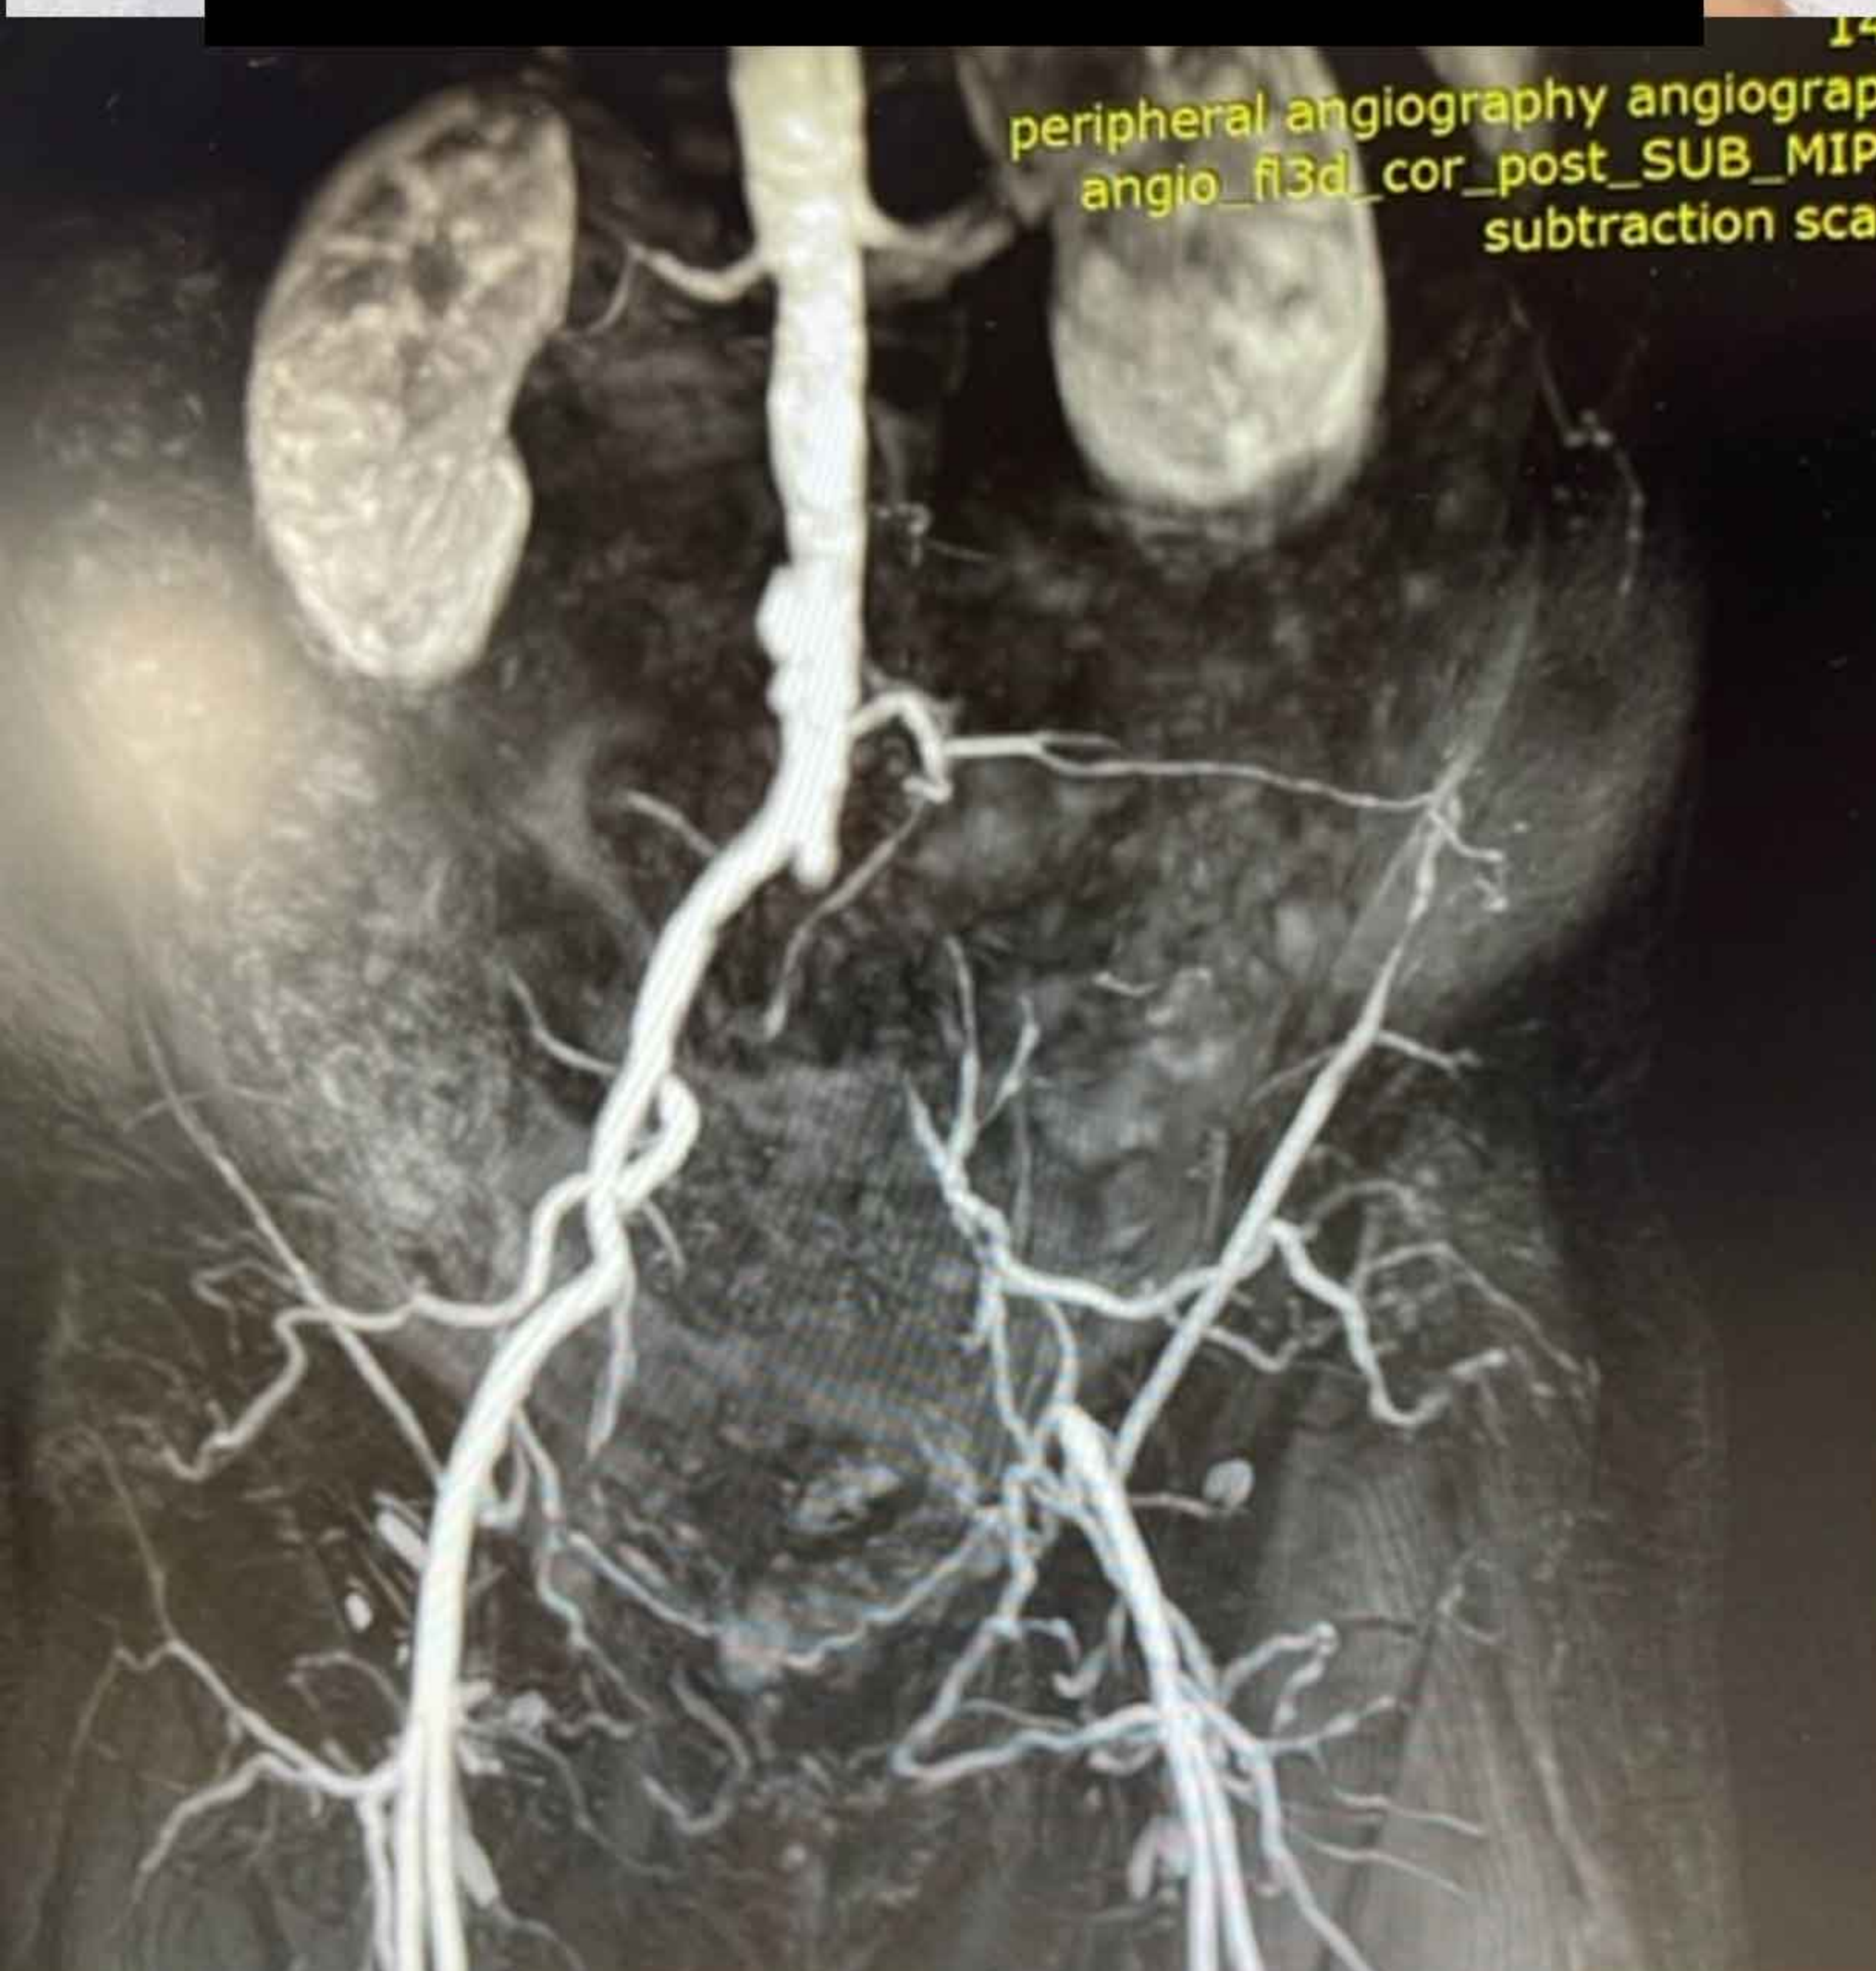

REI artery CTO -
endoluminal reconstruction
with iliac kissing stent technique
for bifurcation reconstruction

Χρόνια απόφραξη
δε εξω λαγονίου αρτηρίας
Ενδαγγειακή αποκατάσταση
με τεχνική "kissing stent"

ΑΠΟΚΑΤΑΣΤΑΣΗ ΜΕΤΑ ΤΗ ΔΙΑΝΟΙΞΗ ΛΑΓΟΝΙΟΥ

Intel-120
29-11-1971
9:10

ard

C: 120
B: 300

s
andard

© 1
B-30

You have 3 days left in your trial period.
Purchase a license at <https://radiantviewer.com/st>

83 [D]