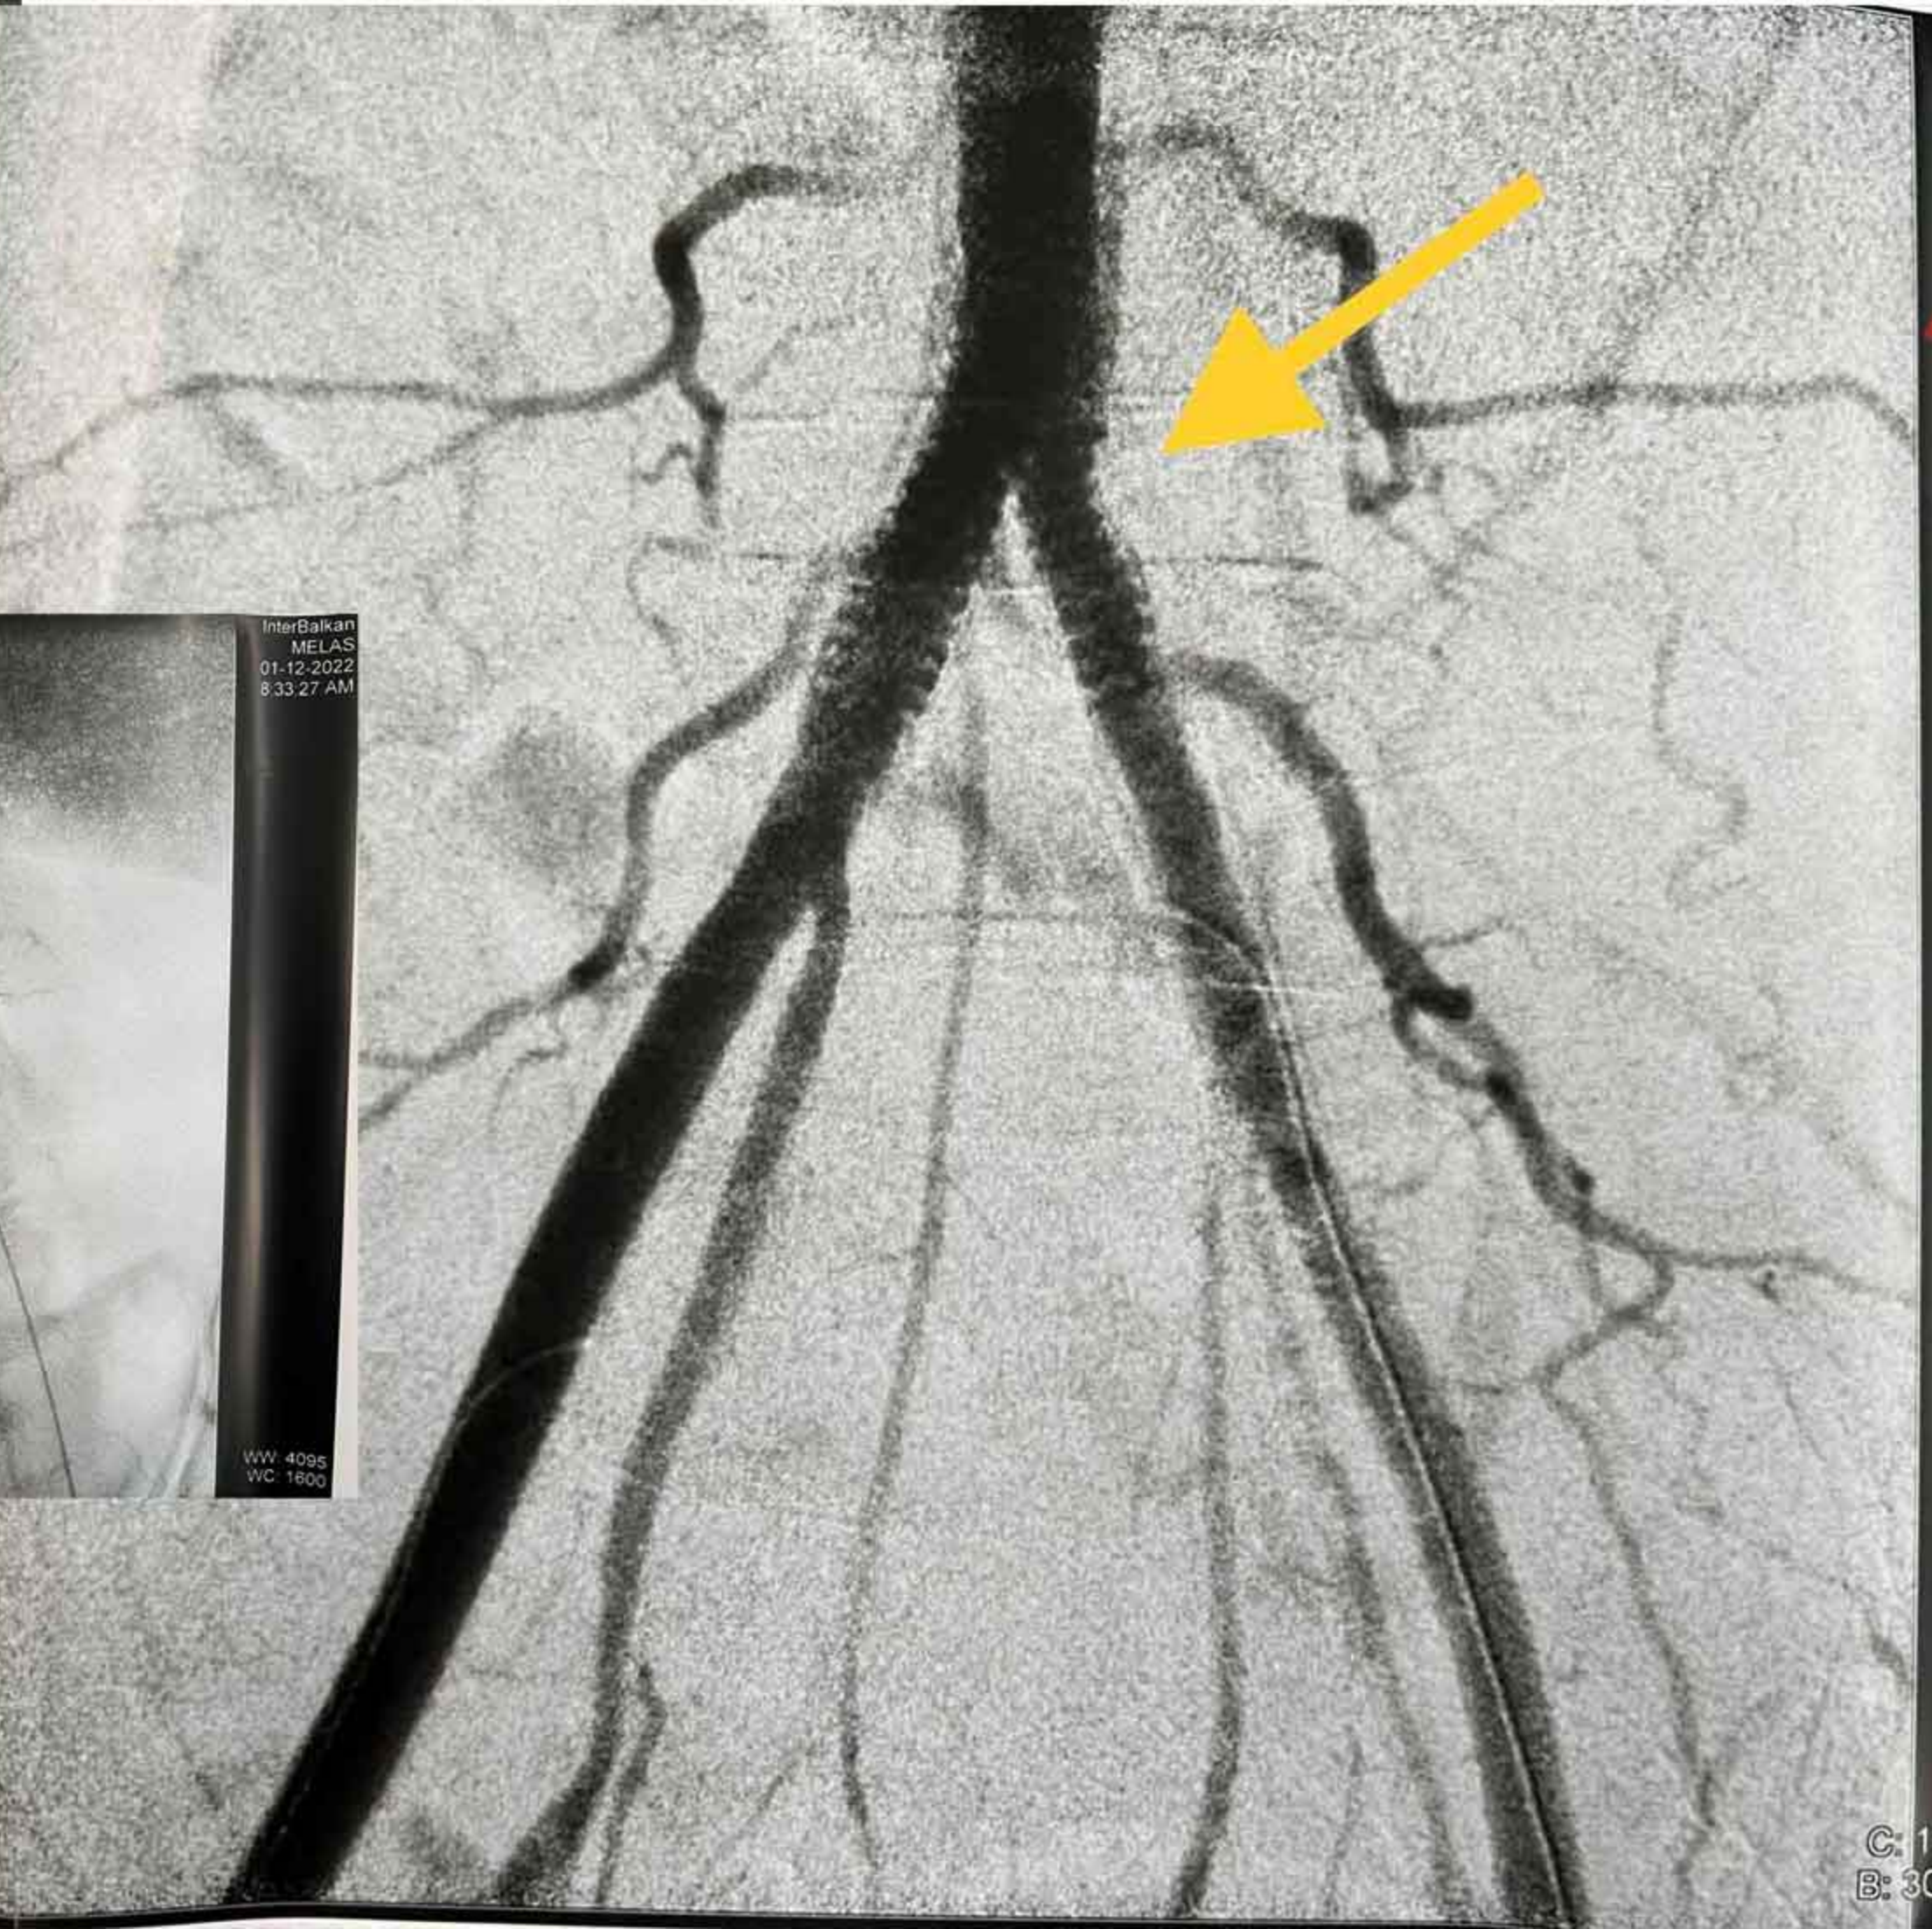

InterBalkan
MELAS
01-12-2022
8:36:52 AM