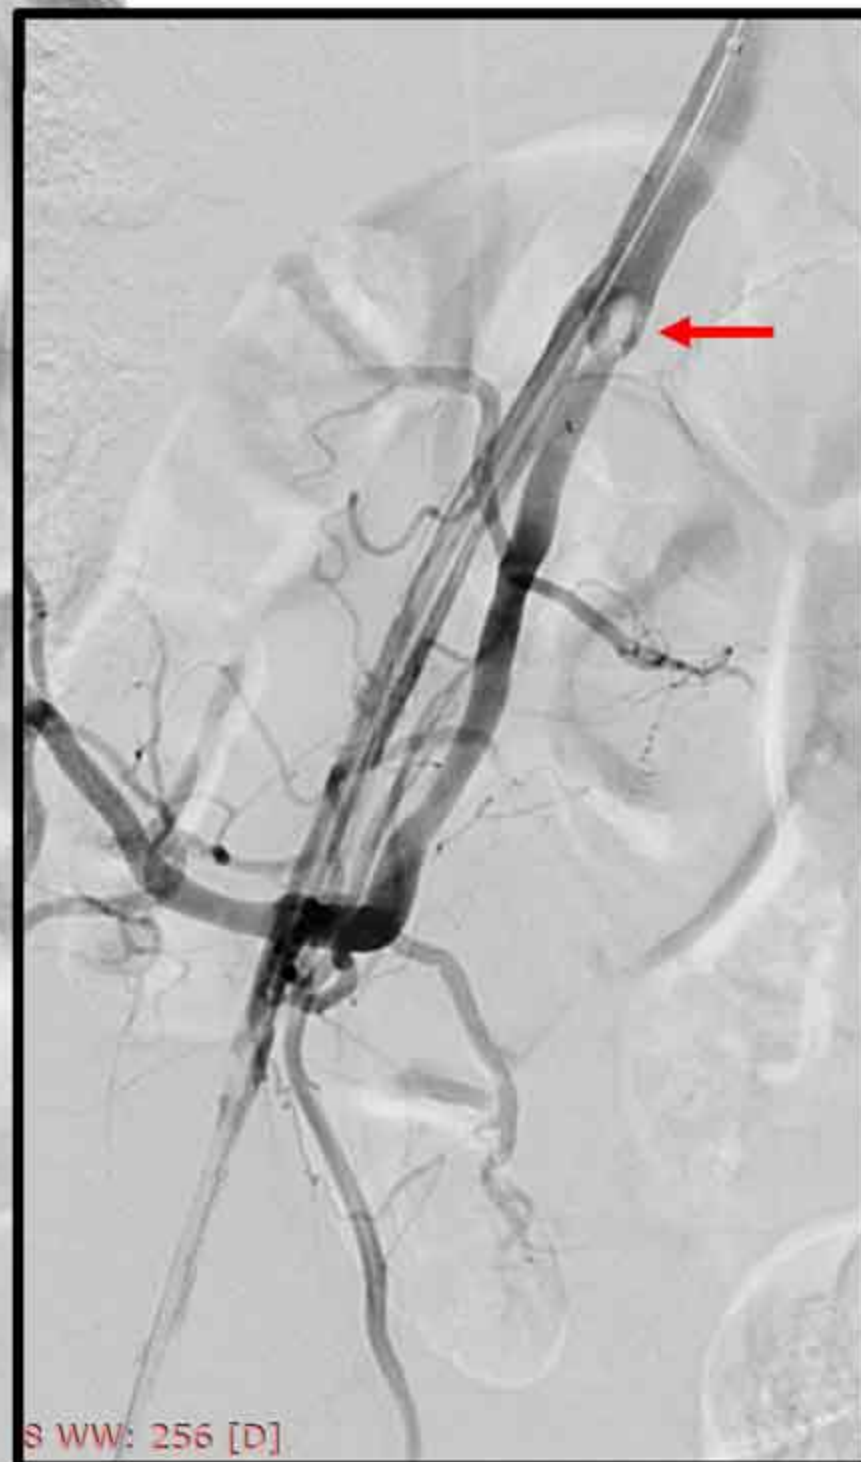

REI artery CTO -
endoluminal reconstruction
with iliac kissing stent technique
for bifurcation reconstruction

Χρόνια απόφραξη
δε εξω λαγονίου αρτηρίας
Ενδαγγειακή αποκατάσταση
με τεχνική "kissing stent"

ΑΠΟΚΑΤΑΣΤΑΣΗ ΜΕΤΑ ΤΗ ΔΙΑΝΟΙΞΗ ΛΑΓΟΝΙΟΥ

Intel-120
29-11-1971
9:10

ard

C: 120
B: 300

s
andard

© 1
B-30

You have 3 days left in your trial period.
Purchase a license at <https://radiantviewer.com/st>

83 [D]