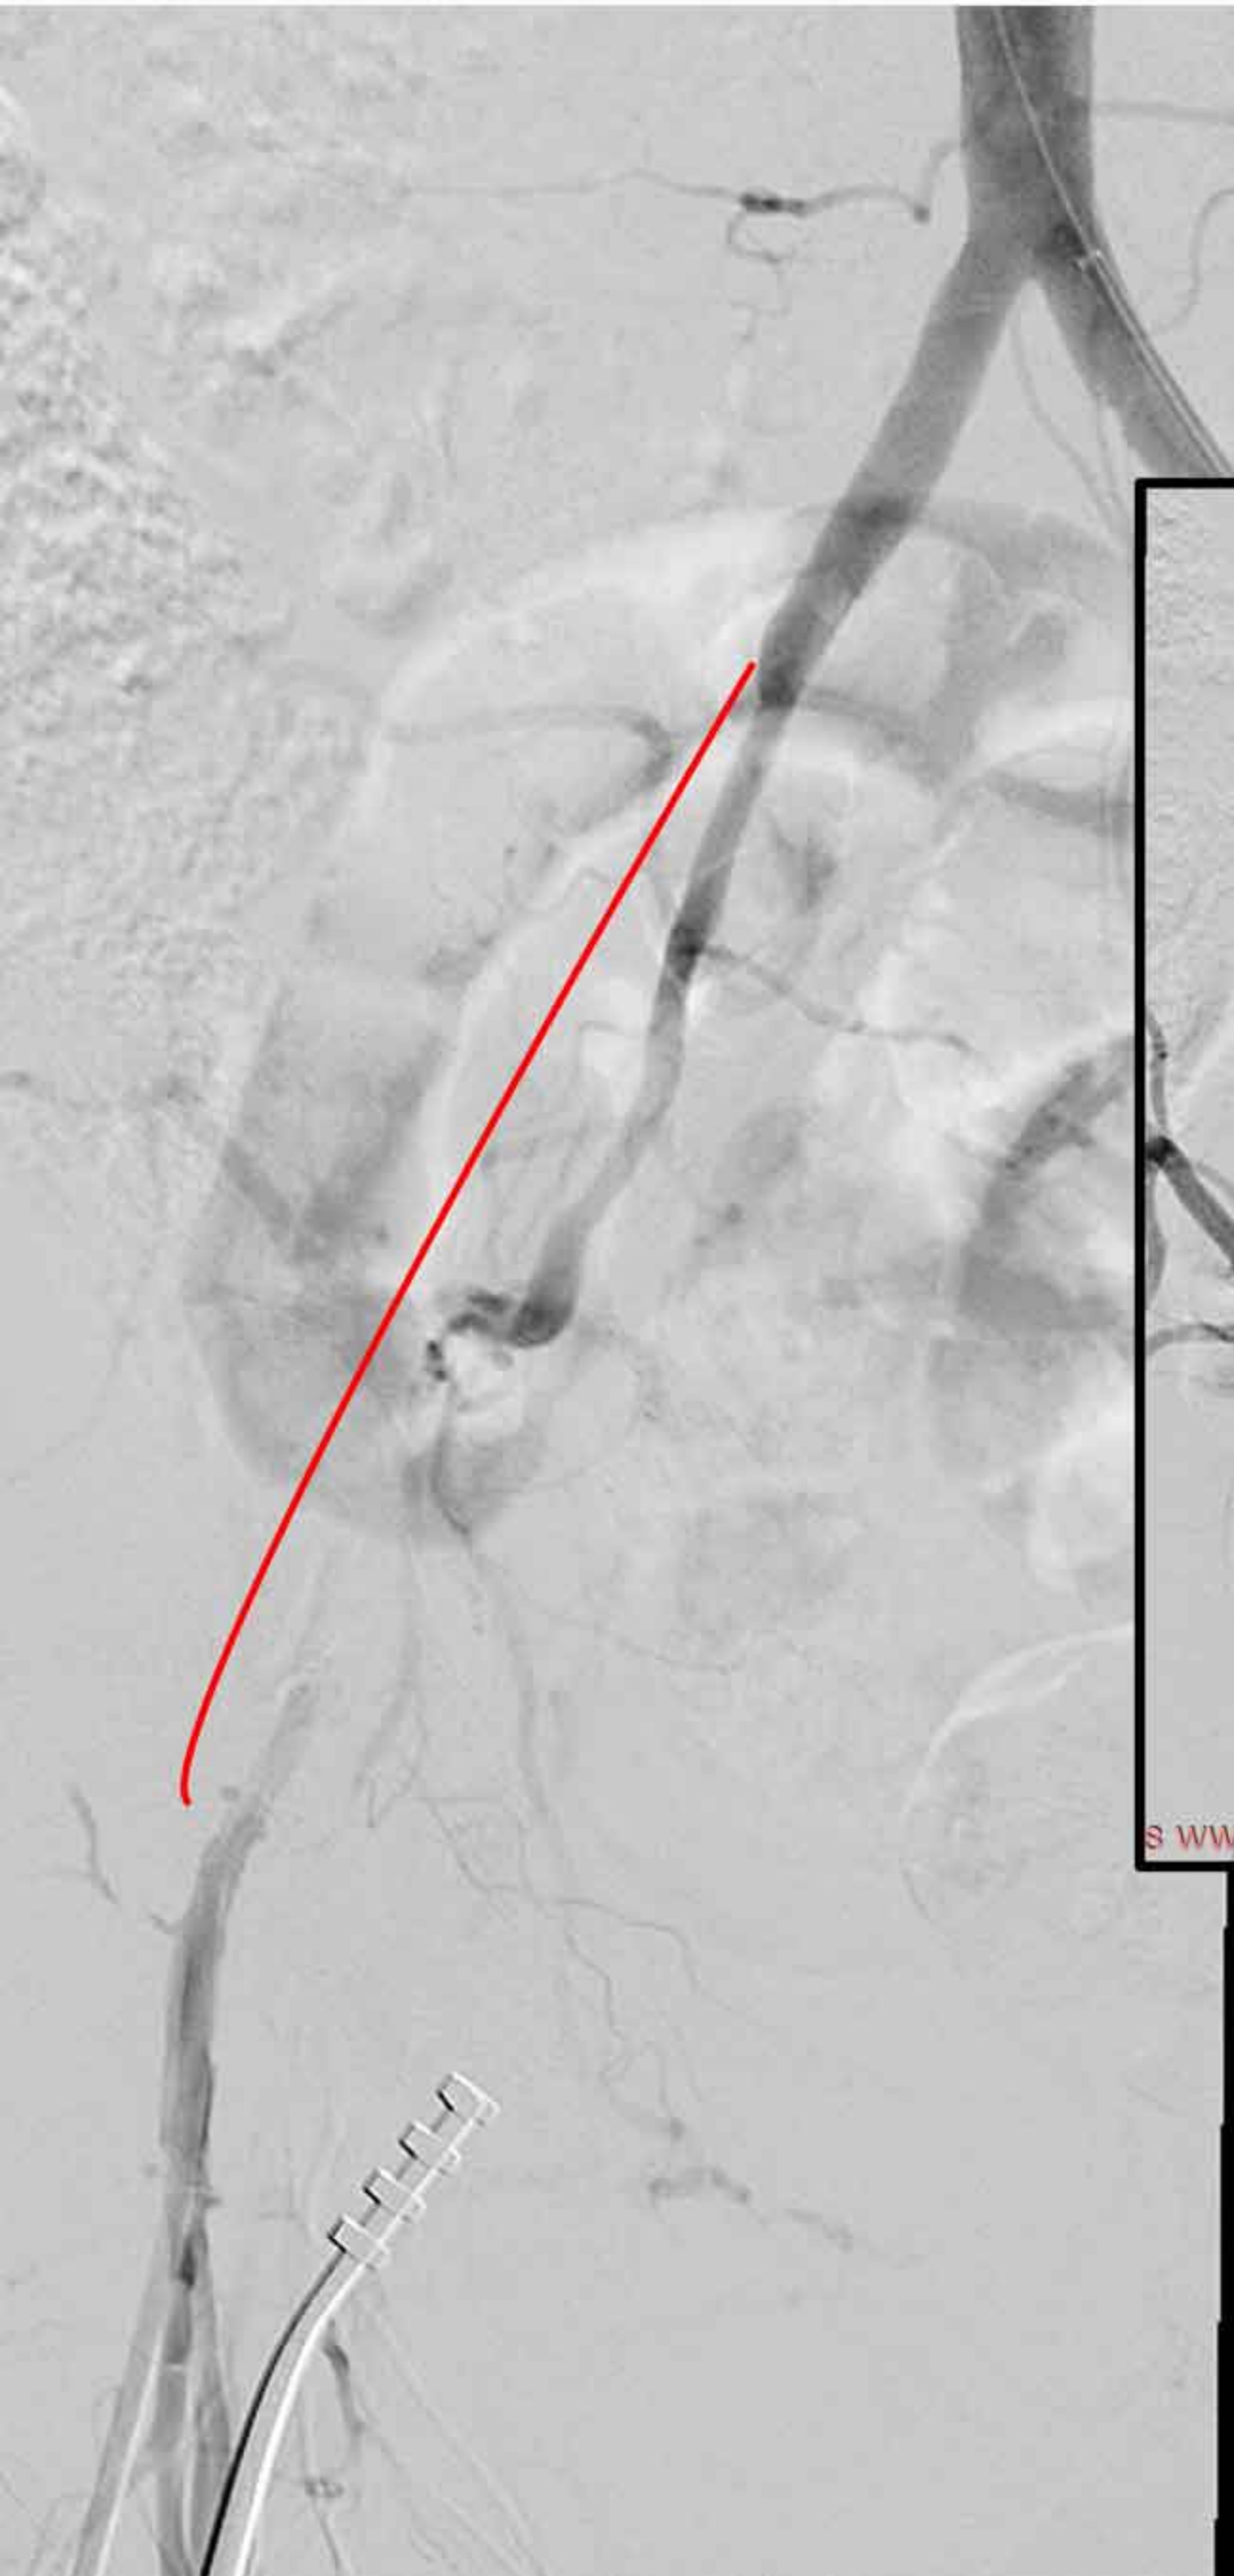

REI artery CTO -
endoluminal reconstruction
with iliac kissing stent technique
for bifurcation reconstruction

Χρόνια απόφραξη
δε εξω λαγονίου αρτηρίας
Ενδαγγειακή αποκατάσταση
με τεχνική "kissing stent"

InterBalkan
MELAS
01-12-2022
8:29:19 AM

InterBalkan
MELAS
01-12-2022
8:36:52 AM

InterBalkan
MELAS
01-12-2022
8:33:27 AM
WW 4095
WC 1600

Mask#1
C: 120
B: 3000

Mask#1
C: 120 WW: 4095
B: 3000 WC: 1600

ΙΣΧΑΙΜΙΑ ΠΡΙΝ

ΑΠΟΚΑΤΑΣΤΑΣΗ ΜΕΤΑ ΤΗ ΔΙΑΝΟΙΞΗ ΛΑΓΟΝΙΟΥ

Intel-120
29-11-1971
9:10

ard

C: 120
B: 300

s
andard

© 1
B-30

You have 3 days left in your trial period.
Purchase a license at <https://radiantviewer.com/st>

83 [D]