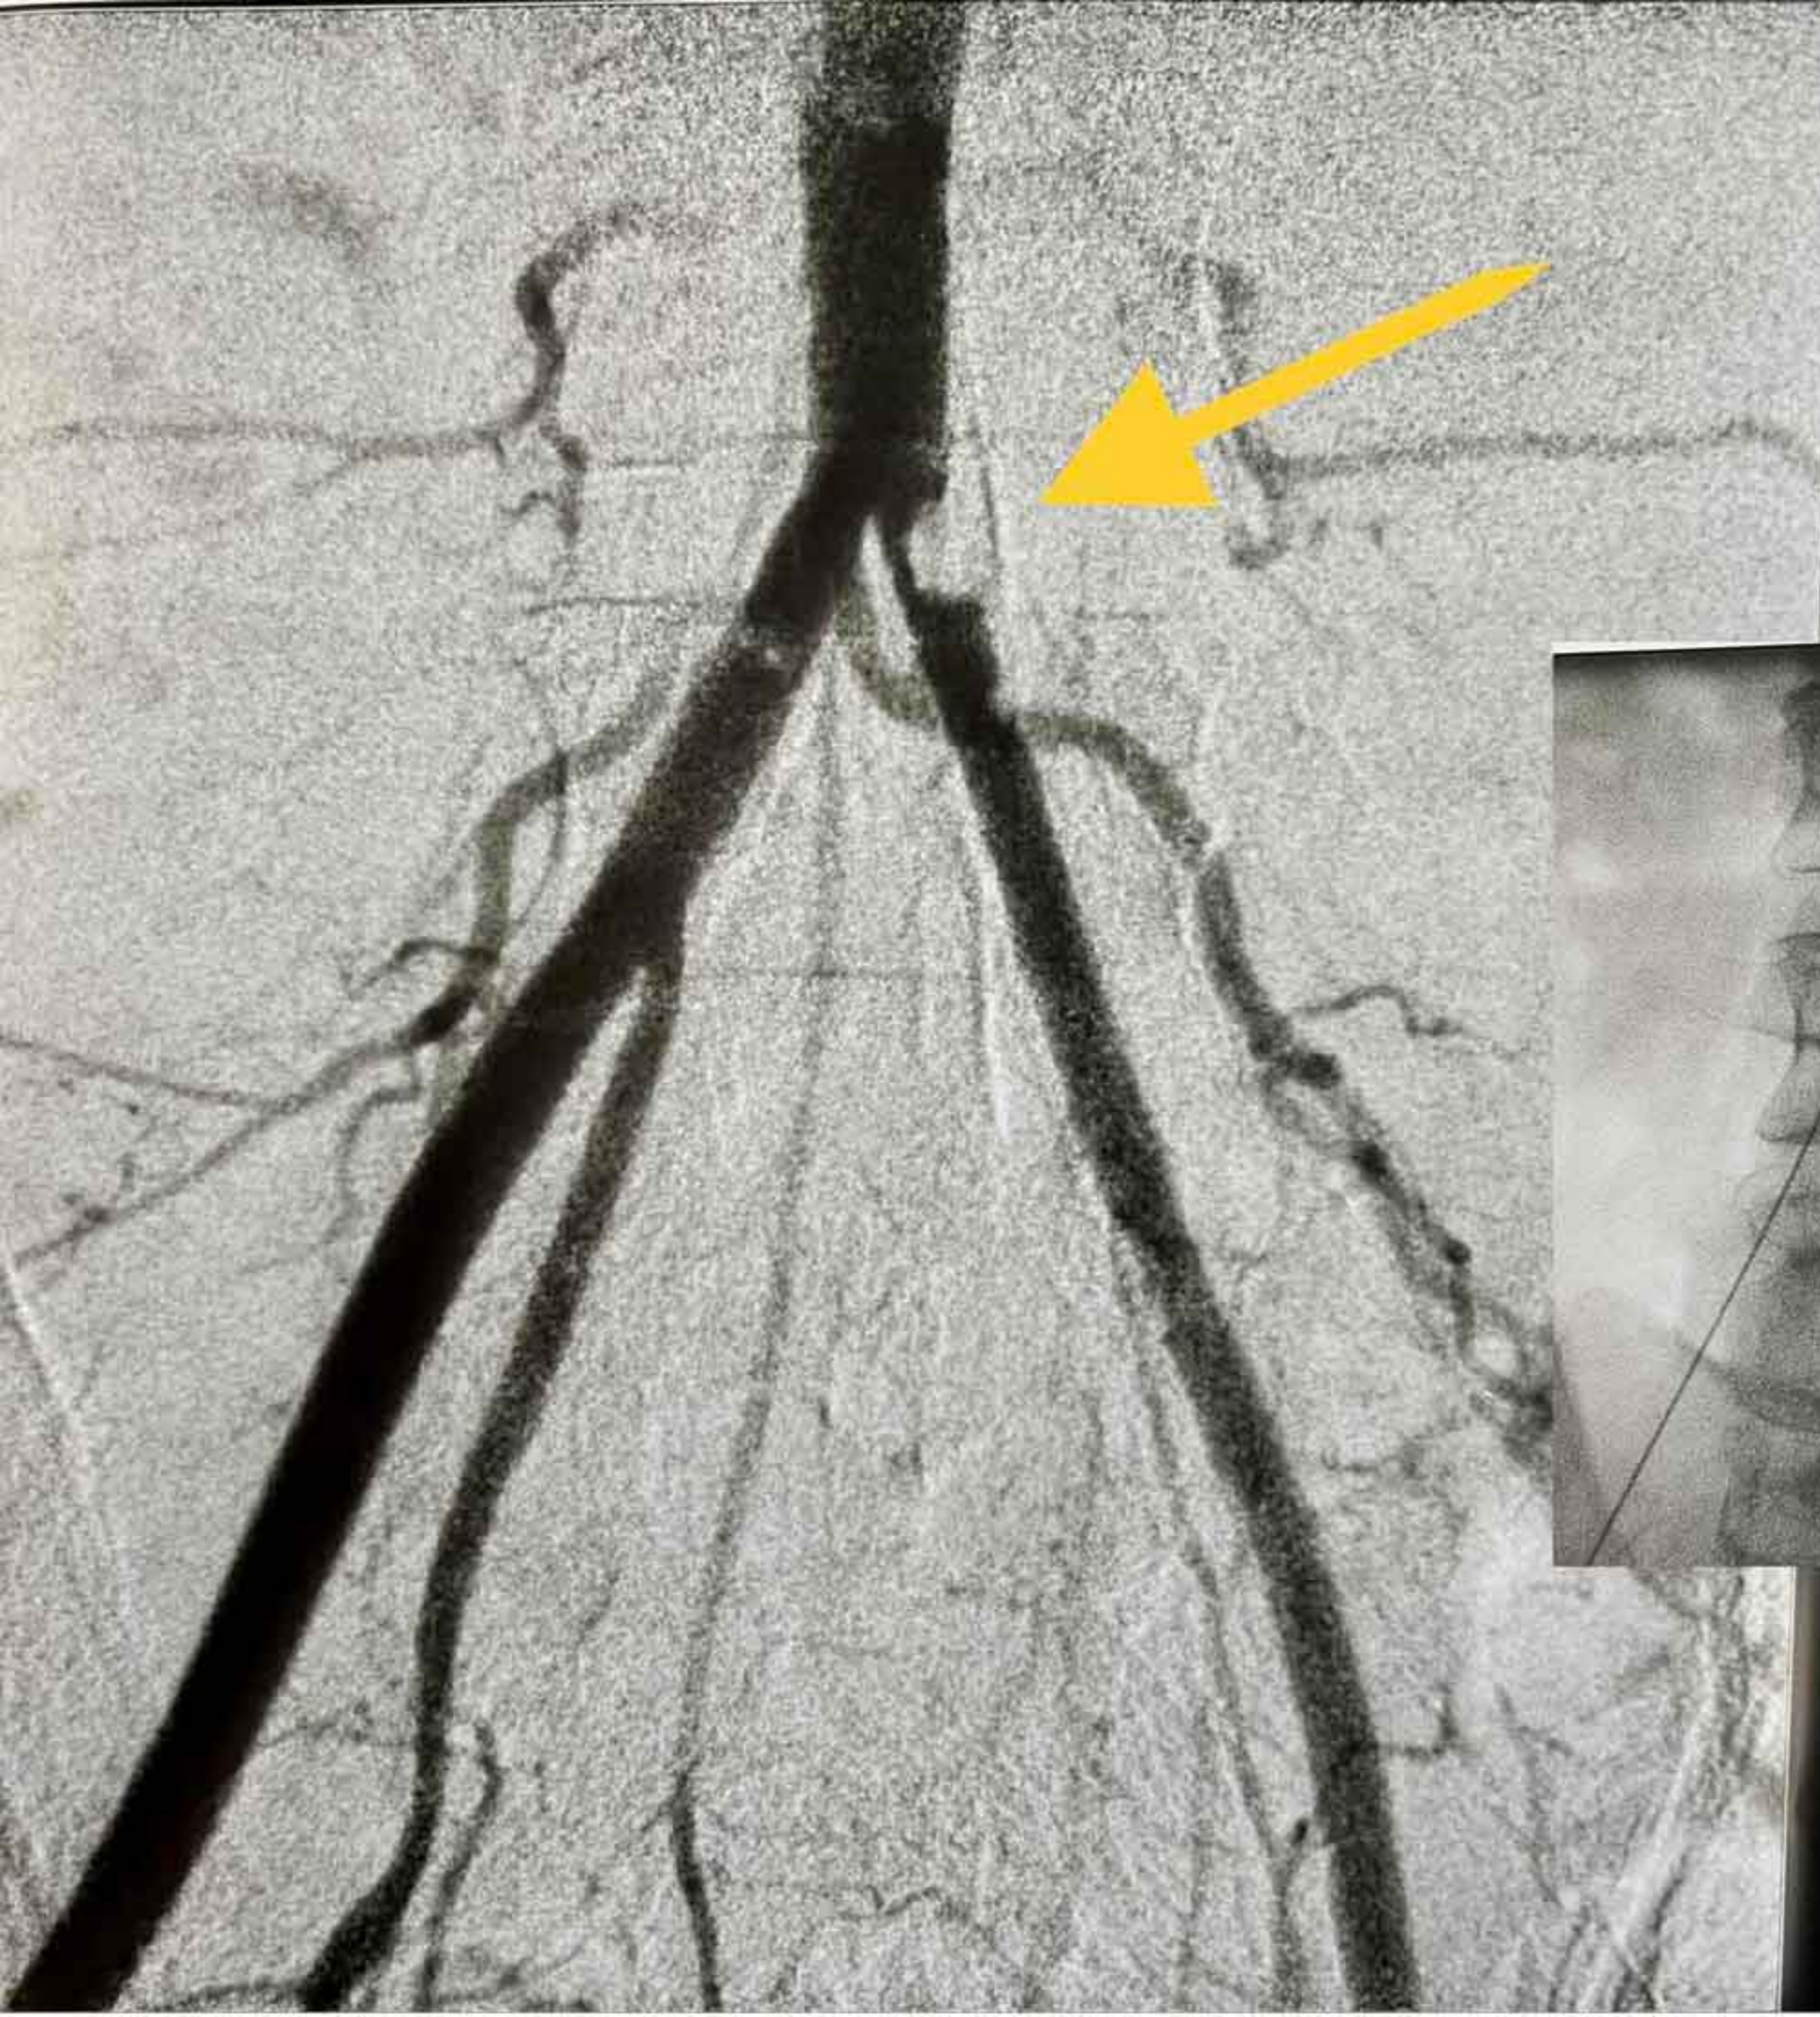

REI artery CTO -
endoluminal reconstruction
with iliac kissing stent technique
for bifurcation reconstruction

Χρόνια απόφραξη
δε εξω λαγονίου αρτηρίας
Ενδαγγειακή αποκατάσταση
με τεχνική "kissing stent"

ΑΠΟΚΑΤΑΣΤΑΣΗ ΜΕΤΑ ΤΗ ΔΙΑΝΟΙΞΗ ΛΑΓΟΝΙΟΥ

Intel-120
29-11-1971
9:10

ard

C: 120
B: 300

s
andard

© 1
B-30

You have 3 days left in your trial period.
Purchase a license at <https://radiantviewer.com/st>

83 [D]