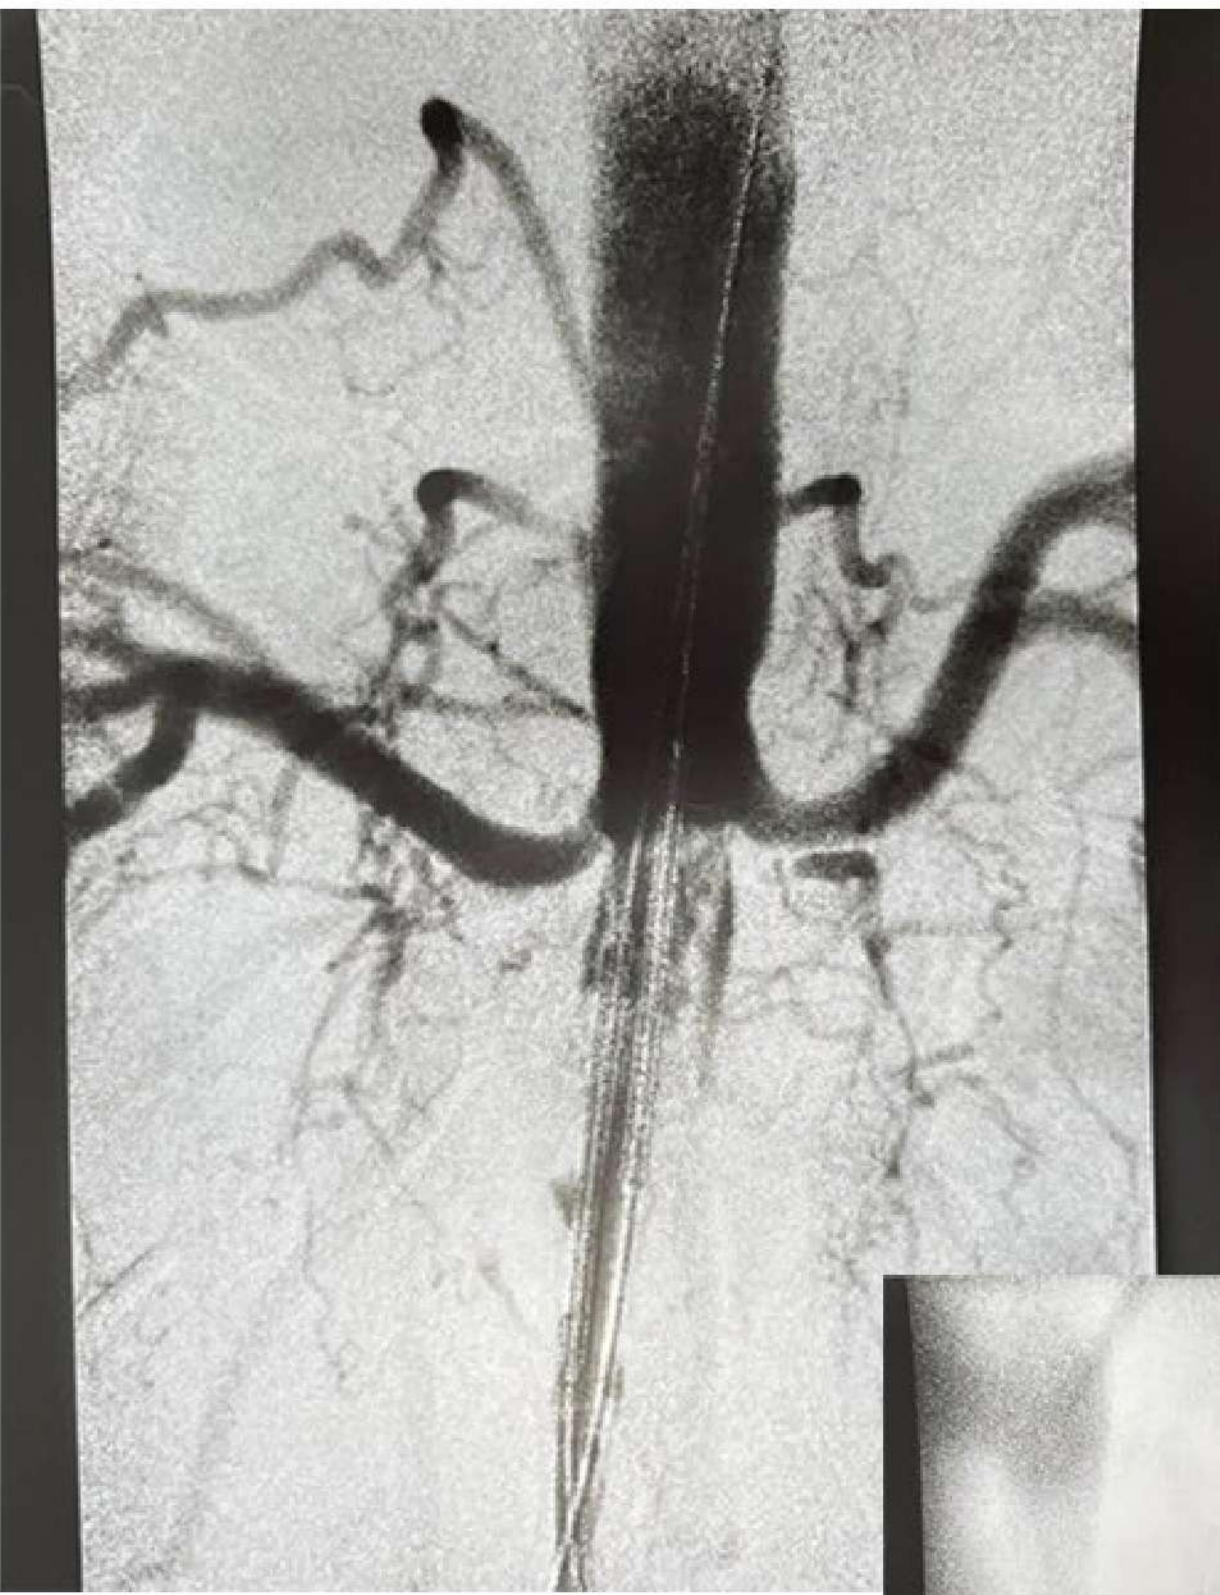

REI artery CTO -
endoluminal reconstruction
with iliac kissing stent technique
for bifurcation reconstruction

Χρόνια απόφραξη
δε εξω λαγονίου αρτηρίας
Ενδαγγειακή αποκατάσταση
με τεχνική "kissing stent"

ΑΠΟΚΑΤΑΣΤΑΣΗ ΜΕΤΑ ΤΗ ΔΙΑΝΟΙΞΗ ΛΑΓΟΝΙΟΥ

Intel-120
29-11-1971
9:10

ard

C: 120
B: 300

s
andard

© 1
B-30

You have 3 days left in your trial period.
Purchase a license at <https://radiantviewer.com/st>

83 [D]