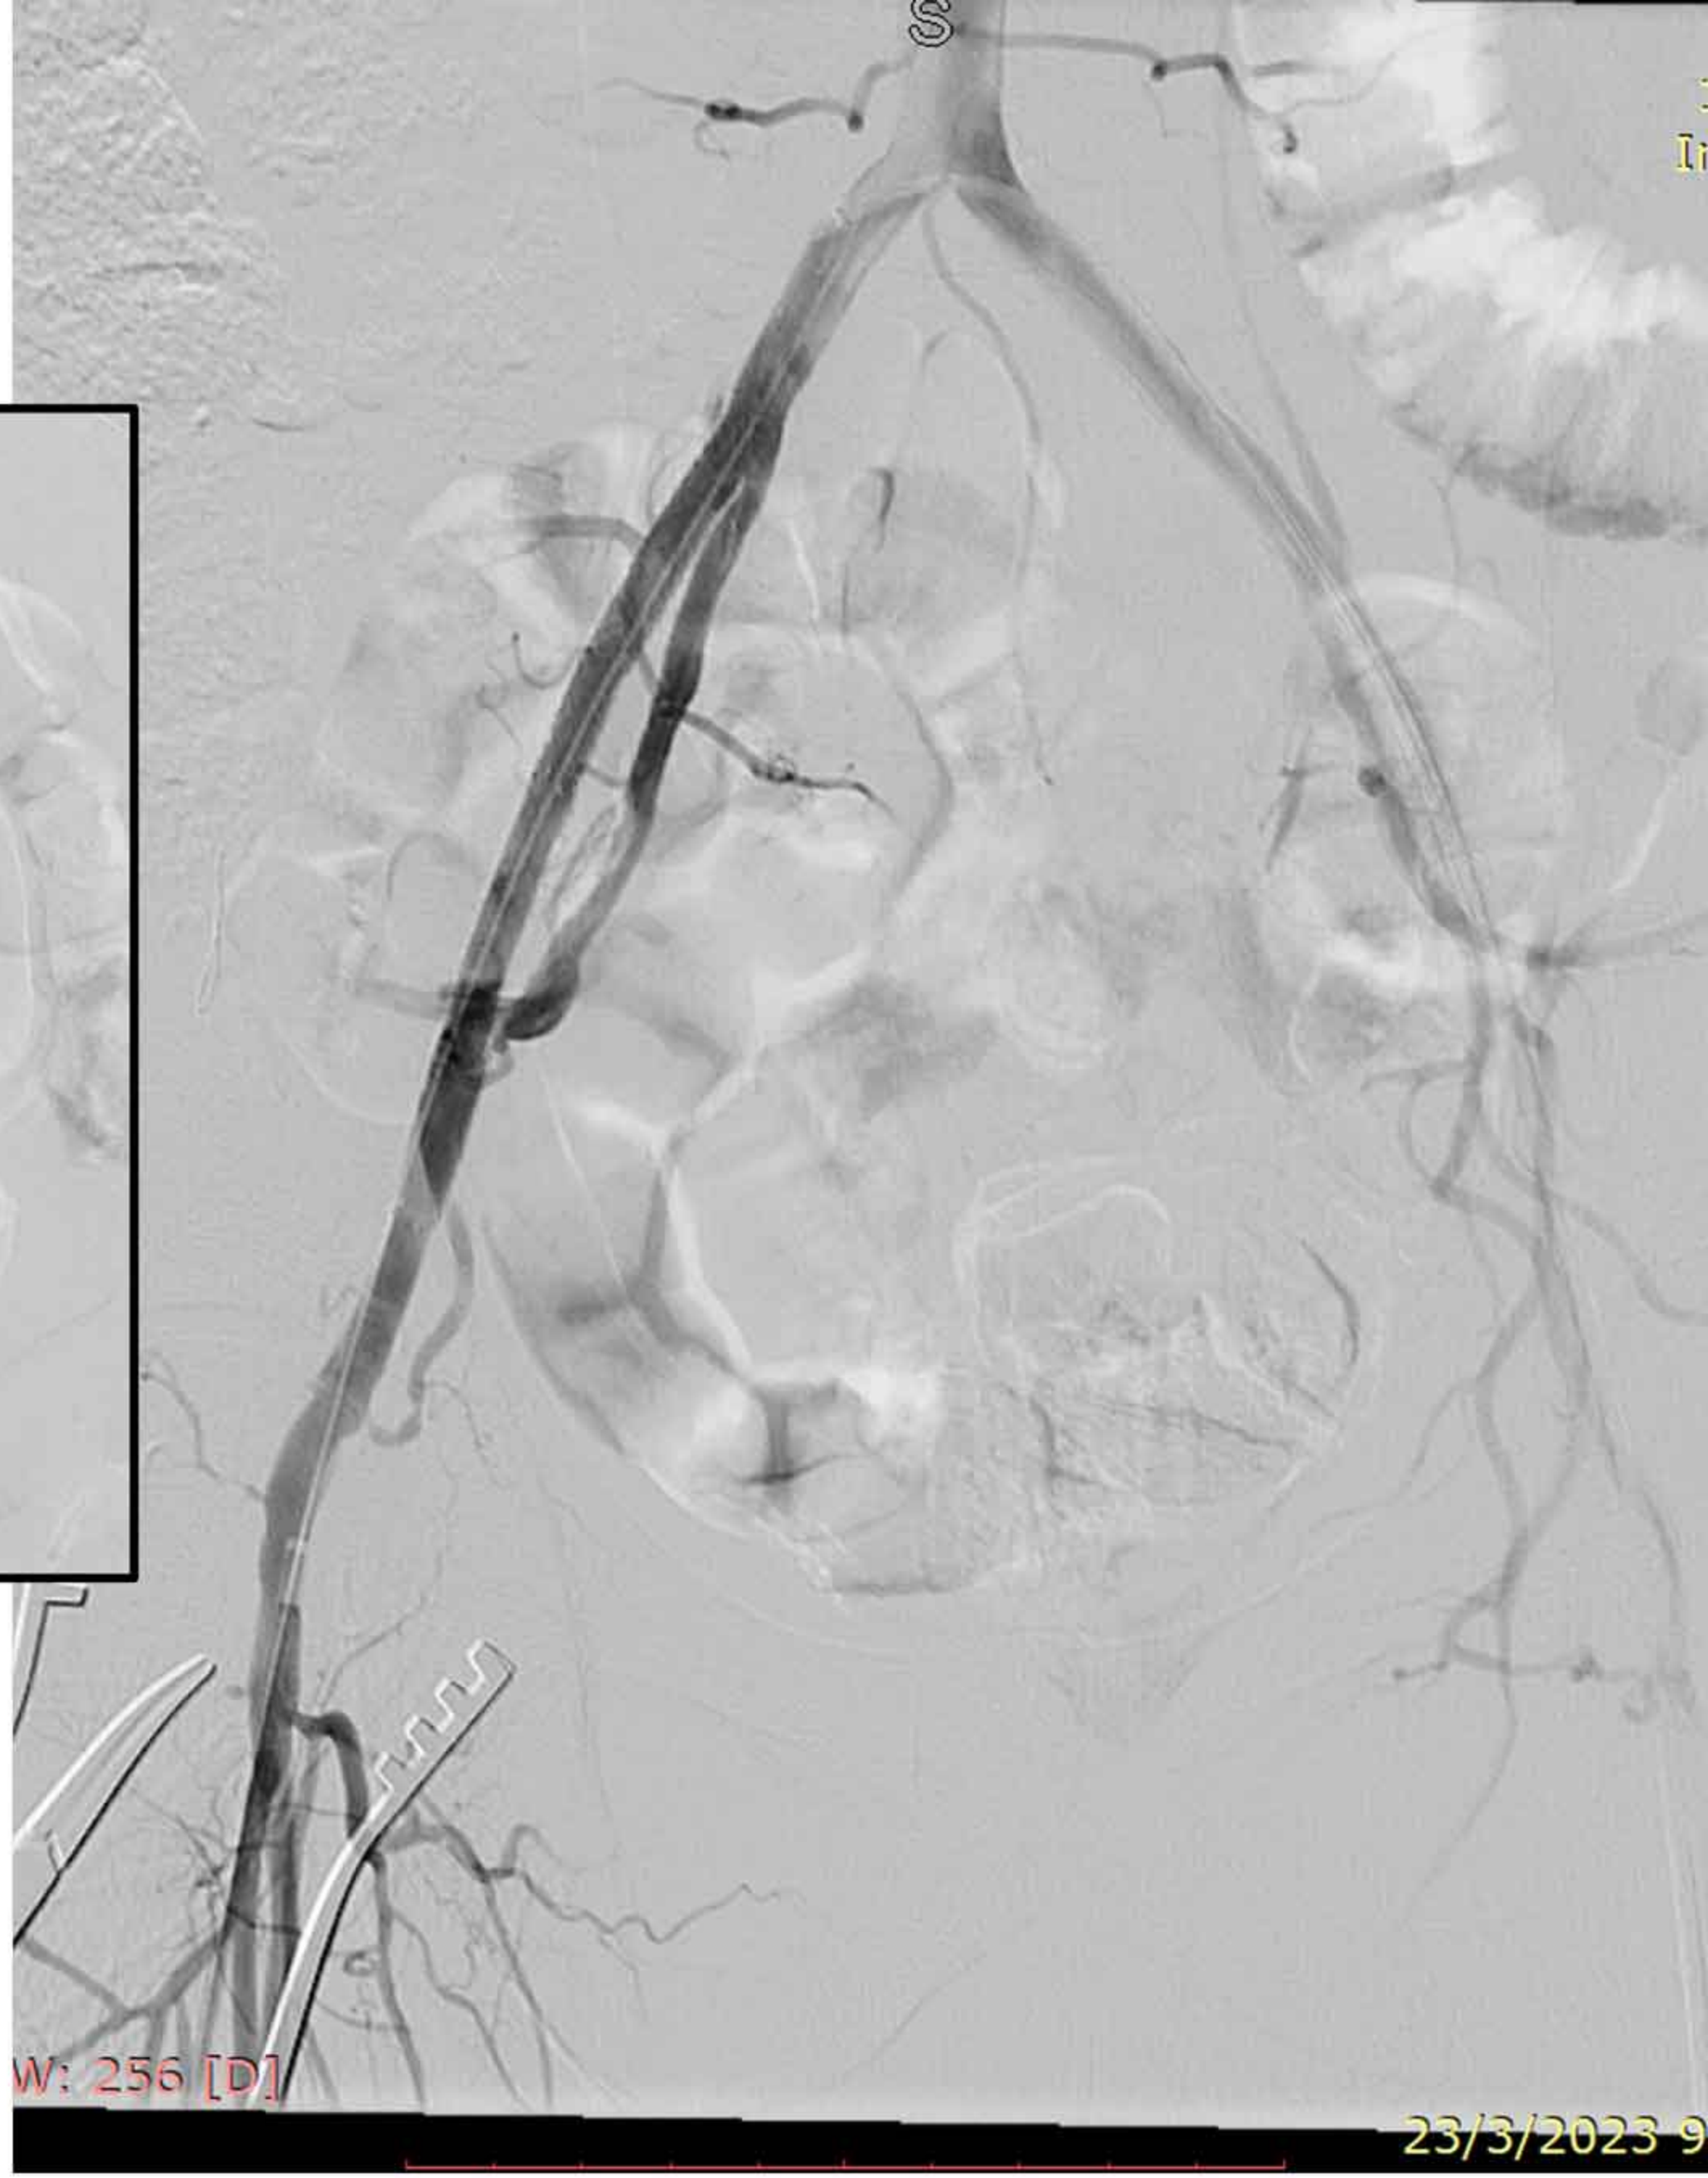

REI artery CTO -
endoluminal reconstruction
with iliac kissing stent technique
for bifurcation reconstruction

Χρόνια απόφραξη
δε εξω λαγονίου αρτηρίας
Ενδαγγειακή αποκατάσταση
με τεχνική "kissing stent"

InterBalkan
MELAS
01-12-2022
8:29:19 AM

InterBalkan
MELAS
01-12-2022
8:36:52 AM

InterBalkan
MELAS
01-12-2022
8:33:27 AM
WW 4095
WC 1600

Mask#1
C: 120
B: 3000

Mask#1
C: 120 WW: 4095
B: 3000 WC: 1600

ΙΣΧΑΙΜΙΑ ΠΡΙΝ

ΑΠΟΚΑΤΑΣΤΑΣΗ ΜΕΤΑ ΤΗ ΔΙΑΝΟΙΞΗ ΛΑΓΟΝΙΟΥ

Intel-120
29-11-1971
9:10

ard

C: 120
B: 300

s
andard

© 1
B-30

You have 3 days left in your trial period.
Purchase a license at <https://radiantviewer.com/st>

83 [D]