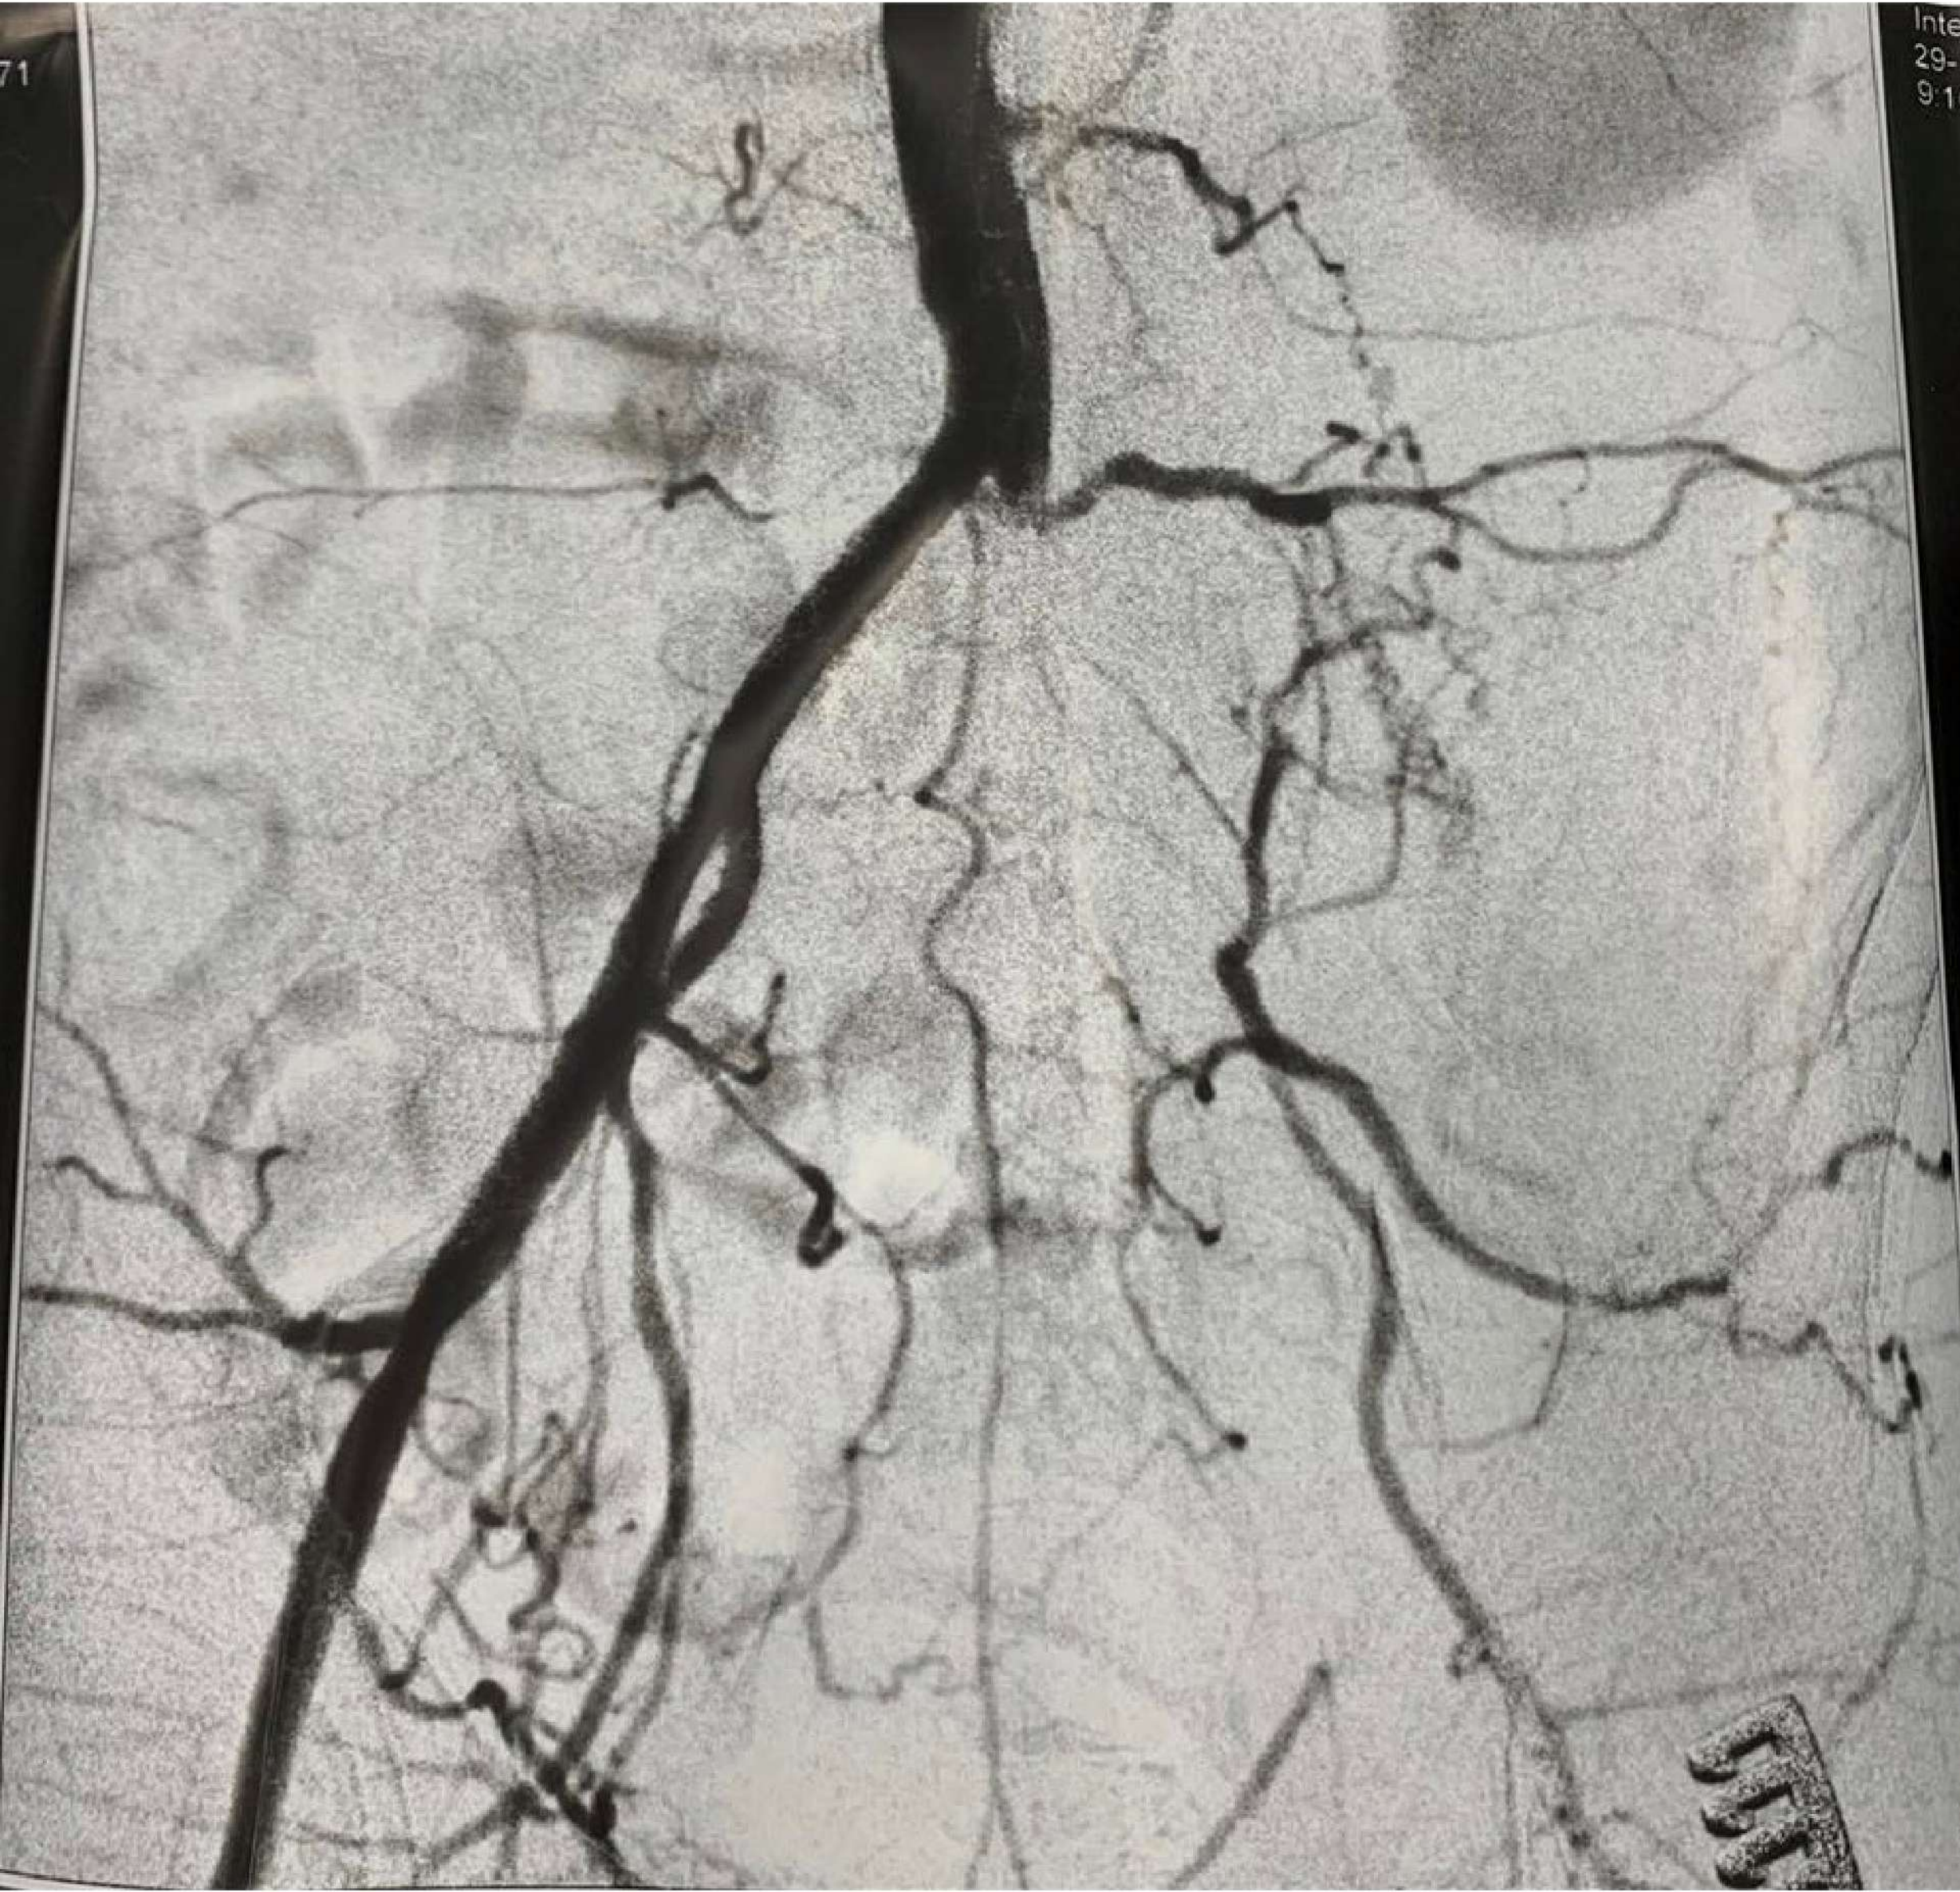

Intel-120
29-11-1971
9:10

ard

C: 120
B: 300