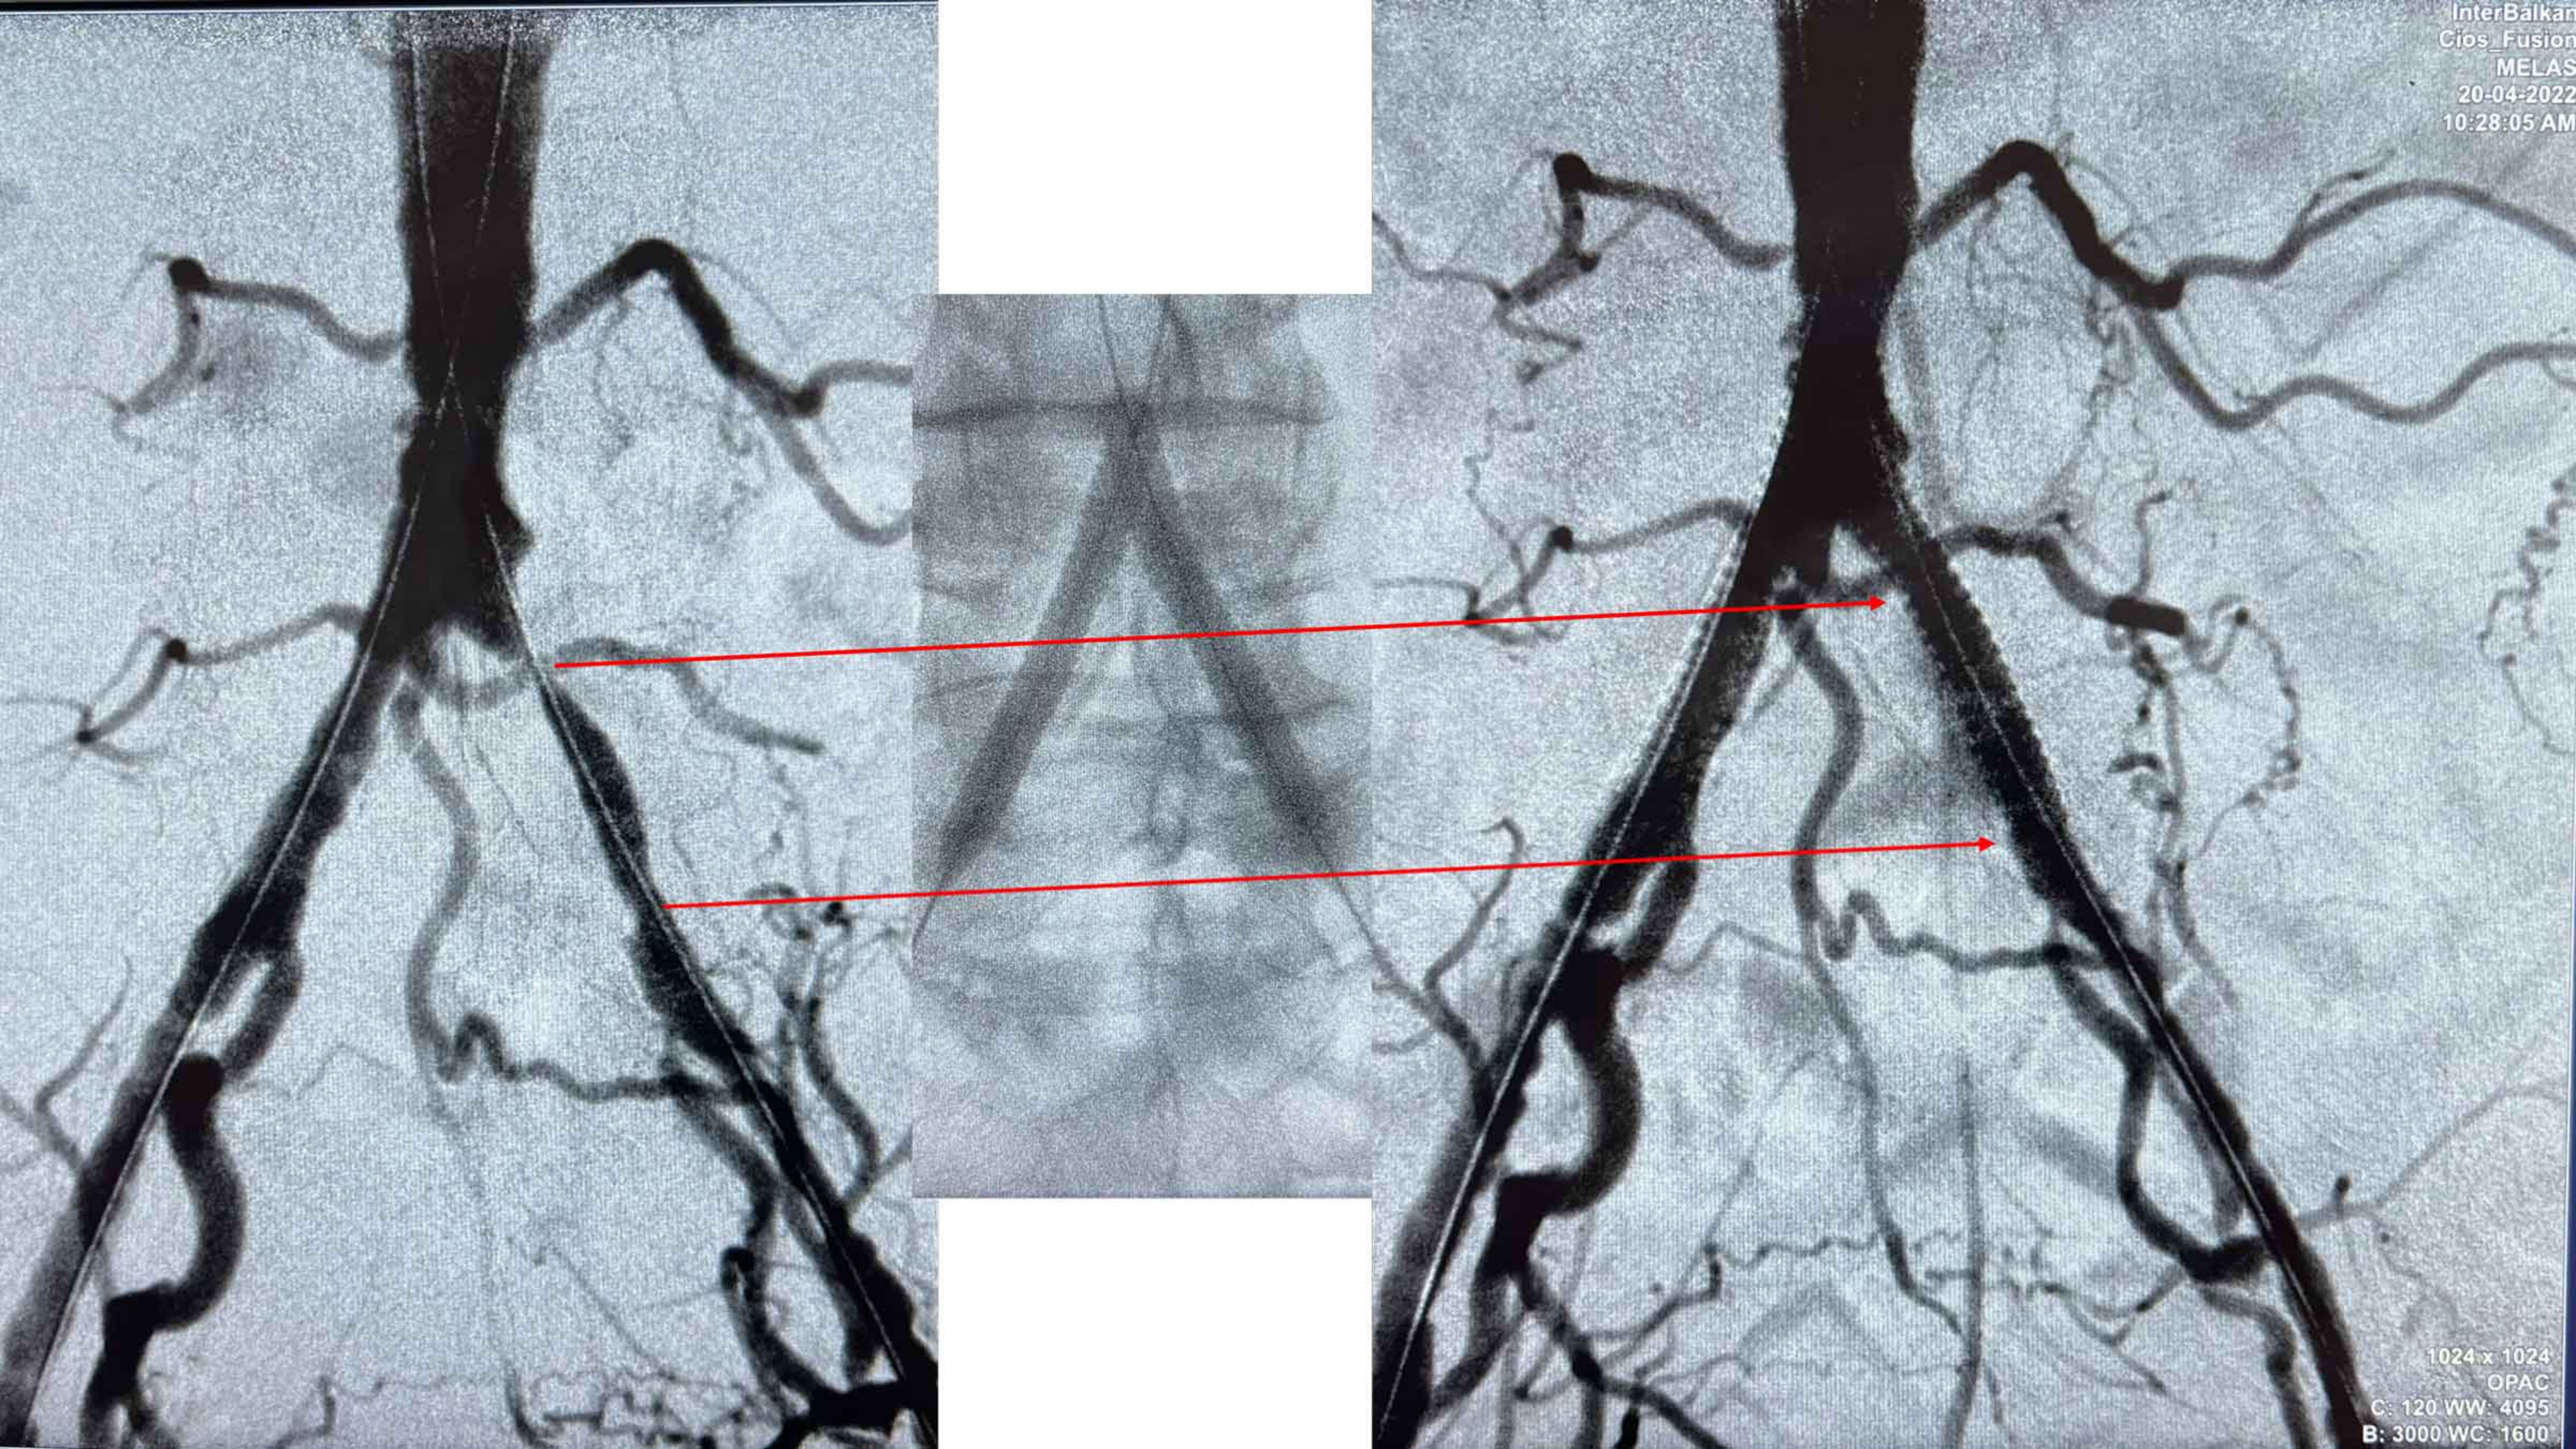

REI artery CTO -
endoluminal reconstruction
with iliac kissing stent technique
for bifurcation reconstruction

Χρόνια απόφραξη
δε εξω λαγονίου αρτηρίας
Ενδαγγειακή αποκατάσταση
με τεχνική "kissing stent"

ΑΠΟΚΑΤΑΣΤΑΣΗ ΜΕΤΑ ΤΗ ΔΙΑΝΟΙΞΗ ΛΑΓΟΝΙΟΥ

Intel-120
29-11-1971
9:10

ard

C: 120
B: 300

s
andard

© 1
B-30

You have 3 days left in your trial period.
Purchase a license at <https://radiantviewer.com/st>

83 [D]