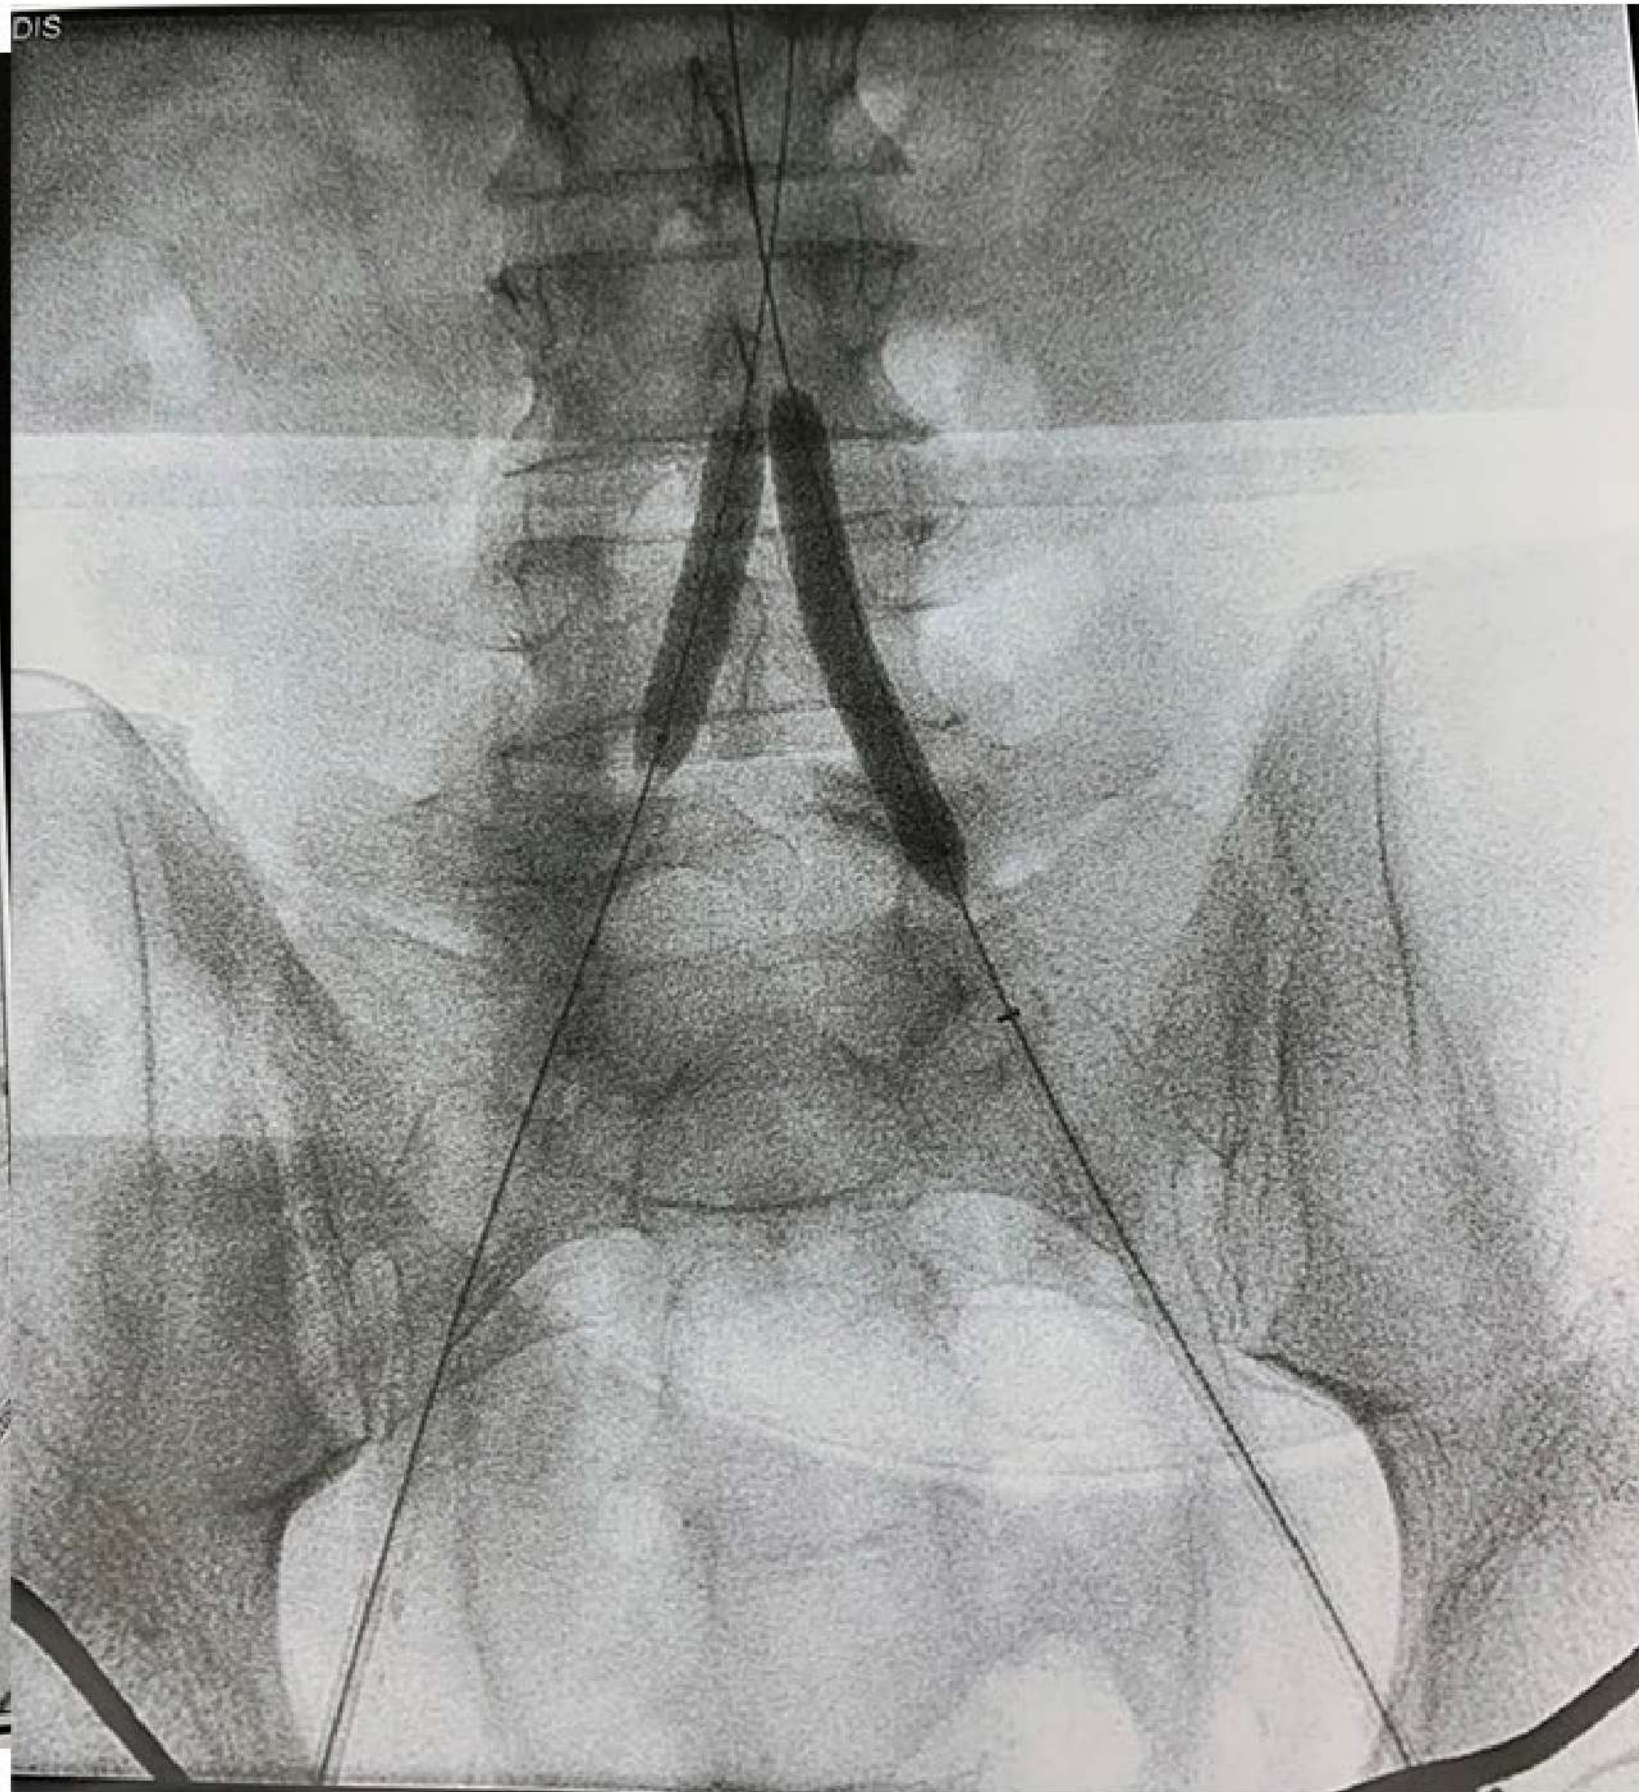

REI artery CTO -
endoluminal reconstruction
with iliac kissing stent technique
for bifurcation reconstruction

Χρόνια απόφραξη
δε εξω λαγονίου αρτηρίας
Ενδαγγειακή αποκατάσταση
με τεχνική "kissing stent"

ΑΠΟΚΑΤΑΣΤΑΣΗ ΜΕΤΑ ΤΗ ΔΙΑΝΟΙΞΗ ΛΑΓΟΝΙΟΥ

Intel-120
29-11-1971
9:10

ard

C: 120
B: 300

s
andard

© 1
B-30

You have 3 days left in your trial period.
Purchase a license at <https://radiantviewer.com/st>

83 [D]